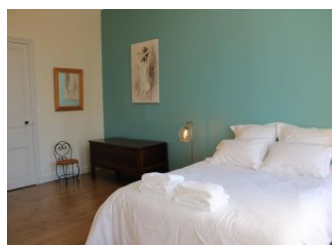

GITES DE FRANCE CHARENTE

Chambre d'hôtes N° 16G9317 - Domaine de Pladuc

Domaine de Pladuc - 16300 LACHAISE

Édité le 29/06/2022 - Saison 2022

Capacité : 15 personnes

Nombre de chambres : 5

* Photos non contractuelles

GITES DE FRANCE CHARENTE - 21 rue d'Iena - 16000 ANGOULEME

☎ 05 45 69 48 64 ✉ reservations@gitescharente.com 🌐 <http://www.gitescharente.com>