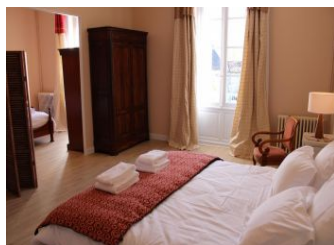

GITES DE FRANCE CHARENTE

Chambre d'hôtes N° 16G9317 - Domaine de Pladuc

Domaine de Pladuc - 16300 LACHAISE

Édité le 29/06/2022 - Saison 2022

Capacité : 15 personnes

Nombre de chambres : 5

* Photos non contractuelles

GITES DE FRANCE CHARENTE - 21 rue d'Iena - 16000 ANGOULEME

☎ 05 45 69 48 64 ✉ reservations@gitescharente.com 🌐 <http://www.gitescharente.com>