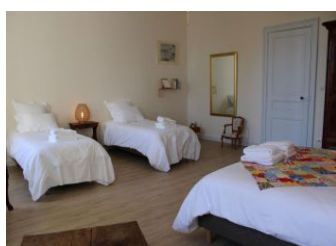

GITES DE FRANCE CHARENTE

Chambre d'hôtes N° 16G9317 - Domaine de Pladuc

Domaine de Pladuc - 16300 LACHAISE

Édité le 29/06/2022 - Saison 2022

Capacité : 15 personnes

Nombre de chambres : 5

* Photos non contractuelles

GITES DE FRANCE CHARENTE - 21 rue d'Iena - 16000 ANGOULEME

☎ 05 45 69 48 64 ✉ reservations@gitescharente.com 🌐 <http://www.gitescharente.com>