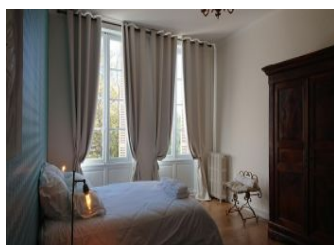

GITES DE FRANCE CHARENTE

Chambre d'hôtes N° 16G9317 - Domaine de Pladuc

Domaine de Pladuc - 16300 LACHAISE

Édité le 29/06/2022 - Saison 2022

Capacité : 15 personnes

Nombre de chambres : 5

* Photos non contractuelles

GITES DE FRANCE CHARENTE - 21 rue d'Iena - 16000 ANGOULEME

☎ 05 45 69 48 64 ✉ reservations@gitescharente.com 🌐 <http://www.gitescharente.com>