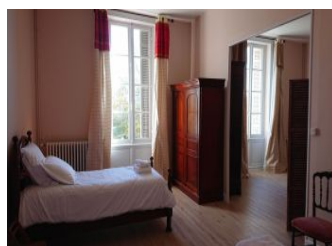

GITES DE FRANCE CHARENTE

Chambre d'hôtes N° 16G9317 - Domaine de Pladuc

Domaine de Pladuc - 16300 LACHAISE

Édité le 29/06/2022 - Saison 2022

Capacité : 15 personnes

Nombre de chambres : 5

* Photos non contractuelles

GITES DE FRANCE CHARENTE - 21 rue d'Iena - 16000 ANGOULEME

☎ 05 45 69 48 64 ✉ reservations@gitescharente.com 🌐 <http://www.gitescharente.com>