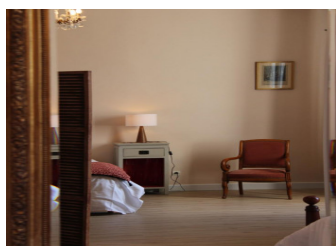

GITES DE FRANCE CHARENTE

Chambre d'hôtes N° 16G9317 - Domaine de Pladuc

Domaine de Pladuc - 16300 LACHAISE

Édité le 29/06/2022 - Saison 2022

Capacité : 15 personnes

Nombre de chambres : 5

* Photos non contractuelles

GITES DE FRANCE CHARENTE - 21 rue d'Iena - 16000 ANGOULEME

☎ 05 45 69 48 64 ✉ reservations@gitescharente.com 🌐 <http://www.gitescharente.com>