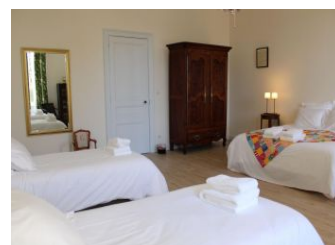

GITES DE FRANCE CHARENTE

Chambre d'hôtes N° 16G9317 - Domaine de Pladuc

Domaine de Pladuc - 16300 LACHAISE

Édité le 29/06/2022 - Saison 2022

Capacité : 15 personnes

Nombre de chambres : 5

* Photos non contractuelles

GITES DE FRANCE CHARENTE - 21 rue d'Iena - 16000 ANGOULEME

☎ 05 45 69 48 64 ✉ reservations@gitescharente.com 🌐 <http://www.gitescharente.com>