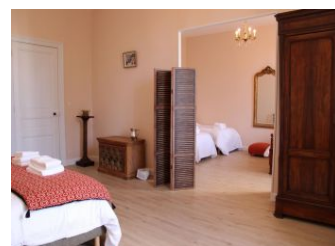

GITES DE FRANCE CHARENTE

Chambre d'hôtes N° 16G9317 - Domaine de Pladuc

Domaine de Pladuc - 16300 LACHAISE

Édité le 29/06/2022 - Saison 2022

Capacité : 15 personnes

Nombre de chambres : 5

* Photos non contractuelles

GITES DE FRANCE CHARENTE - 21 rue d'Iena - 16000 ANGOULEME

☎ 05 45 69 48 64 ✉ reservations@gitescharente.com 🌐 <http://www.gitescharente.com>