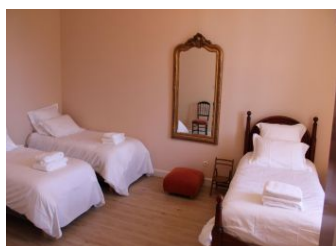

GITES DE FRANCE CHARENTE

Chambre d'hôtes N° 16G9317 - Domaine de Pladuc

Domaine de Pladuc - 16300 LACHAISE

Édité le 29/06/2022 - Saison 2022

Capacité : 15 personnes

Nombre de chambres : 5

* Photos non contractuelles

GITES DE FRANCE CHARENTE - 21 rue d'Iena - 16000 ANGOULEME

☎ 05 45 69 48 64 ✉ reservations@gitescharente.com 🌐 <http://www.gitescharente.com>