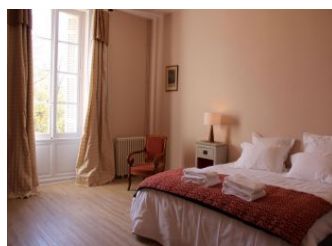

GITES DE FRANCE CHARENTE

Chambre d'hôtes N° 16G9317 - Domaine de Pladuc

Domaine de Pladuc - 16300 LACHAISE

Édité le 29/06/2022 - Saison 2022

Capacité : 15 personnes

Nombre de chambres : 5

* Photos non contractuelles

GITES DE FRANCE CHARENTE - 21 rue d'Iena - 16000 ANGOULEME

☎ 05 45 69 48 64 ✉ reservations@gitescharente.com 🌐 <http://www.gitescharente.com>