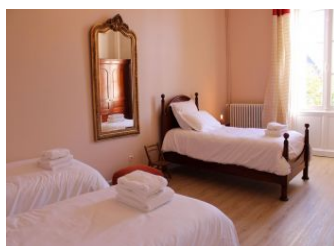

GITES DE FRANCE CHARENTE

Chambre d'hôtes N° 16G9317 - Domaine de Pladuc

Domaine de Pladuc - 16300 LACHAISE

Édité le 29/06/2022 - Saison 2022

Capacité : 15 personnes

Nombre de chambres : 5

* Photos non contractuelles

GITES DE FRANCE CHARENTE - 21 rue d'Iena - 16000 ANGOULEME

☎ 05 45 69 48 64 ✉ reservations@gitescharente.com 🌐 <http://www.gitescharente.com>