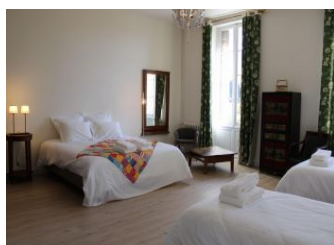

GITES DE FRANCE CHARENTE

Chambre d'hôtes N° 16G9317 - Domaine de Pladuc

Domaine de Pladuc - 16300 LACHAISE

Édité le 29/06/2022 - Saison 2022

Capacité : 15 personnes

Nombre de chambres : 5

* Photos non contractuelles

GITES DE FRANCE CHARENTE - 21 rue d'Iena - 16000 ANGOULEME

☎ 05 45 69 48 64 ✉ reservations@gitescharente.com 🌐 <http://www.gitescharente.com>