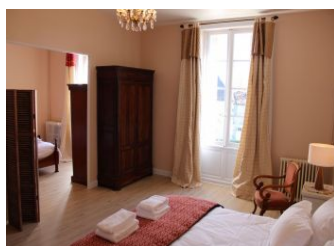

GITES DE FRANCE CHARENTE

Chambre d'hôtes N° 16G9317 - Domaine de Pladuc

Domaine de Pladuc - 16300 LACHAISE

Édité le 29/06/2022 - Saison 2022

Capacité : 15 personnes

Nombre de chambres : 5

* Photos non contractuelles

GITES DE FRANCE CHARENTE - 21 rue d'Iena - 16000 ANGOULEME

☎ 05 45 69 48 64 ✉ reservations@gitescharente.com 🌐 <http://www.gitescharente.com>