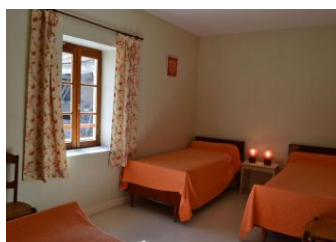

GITES DE FRANCE CHARENTE

Gîte N° 16G6028 - Gîte Chez Bertit

Chez Bertit - 16570 MARSAC

Édité le 29/06/2022 - Saison 2022

Capacité : 5 personnes

Nombre de chambres : 2

Surface habitable : 96 m²

* Photos non contractuelles

GITES DE FRANCE CHARENTE - 21 rue d'Iena - 16000 ANGOULEME

☎ 05 45 69 48 64 ✉ reservations@gitescharente.com 🌐 <http://www.gitescharente.com>