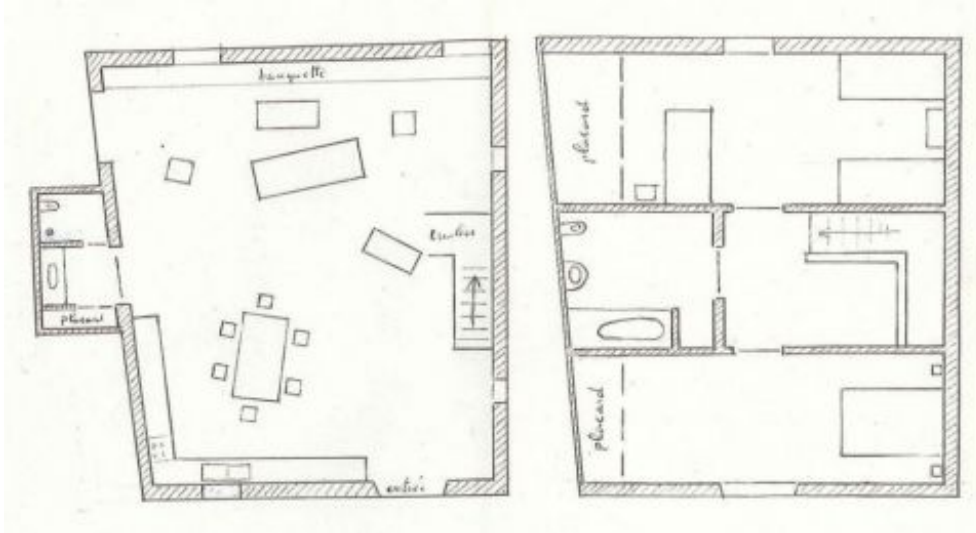

GITES DE FRANCE CHARENTE

Gîte N° 16G6028 - Gîte Chez Bertit

Chez Bertit - 16570 MARSAC

Édité le 29/06/2022 - Saison 2022

Capacité : 5 personnes

Nombre de chambres : 2

Surface habitable : 96 m²

* Photos non contractuelles

Édité le 29/06/2022 - Saison 2022

Capacité : 5 personnes

Nombre de chambres : 2

Surface habitable : 96 m²

* Photos non contractuelles