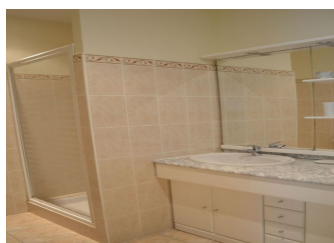

GITES DE FRANCE CHARENTE

Gîte N° 16G6020 - Le Prieuré

Le Bourg - 16430 VINDELLE

Édité le 29/06/2022 - Saison 2022

Capacité : 6 personnes

Nombre de chambres : 2

Surface habitable : 100 m²

* Photos non contractuelles

GITES DE FRANCE CHARENTE - 21 rue d'Iena - 16000 ANGOULEME

☎ 05 45 69 48 64 ✉ reservations@gitescharente.com 🌐 <http://www.gitescharente.com>