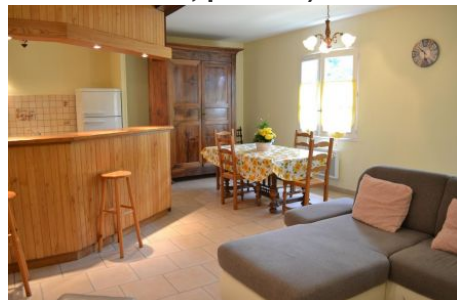

Gîte N° 16G6020 - Le Prieuré

Le Bourg - 16430 VINDELLE

Édité le 29/06/2022 - Saison 2022

Capacité : 6 personnes

Nombre de chambres : 2

Surface habitable : 100 m²

Pour les vacances en famille, ce gîte est idéalement situé à 100 mètres de l'aire de baignade aménagée sur la Charente (baignade, jeux pour enfants, base de canoë, pêche...).

A proximité de la baignade sur la Charente, cette maison ancienne, typiquement charentaise, entièrement rénovée, est spacieuse et confortable. Gîte avec espace clos privatif sans vis-à-vis, attenant à d'autres habitations dans un village à 15 mn d'Angoulême.

Rez-de-chaussée : séjour avec coin-cuisine, une chambre avec 2 lits 140, salle d'eau, wc indépendants. Etage : wc, une chambre avec 1 lit 140, 1 lit 90 et lavabo.

Lit bébé et chaise haute à disposition. Cour close privative de 100 m², dont 45 m² d'espace pelouse avec salon de jardin. Electricité à régler sur place sur relevé. A 100 mètres du gîte, baignade surveillée, aire de jeux pour enfants et aire de pique-nique en bord de Charente, possibilité de pêche au coup et au lancer dans la Charente, base canoë-kayak sur place.

Accès Latitude. 45.71951000 - Longitude. 0.12154000

Le gîte se trouve sur la place centrale du bourg, au pied du chevet de l'église.