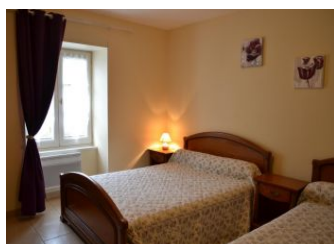

GITES DE FRANCE CHARENTE

Gîte N° 16G6020 - Le Prieuré

Le Bourg - 16430 VINDELLE

Édité le 29/06/2022 - Saison 2022

Capacité : 6 personnes

Nombre de chambres : 2

Surface habitable : 100 m²

* Photos non contractuelles

GITES DE FRANCE CHARENTE - 21 rue d'Iena - 16000 ANGOULEME

☎ 05 45 69 48 64 ✉ reservations@gitescharente.com 🌐 <http://www.gitescharente.com>