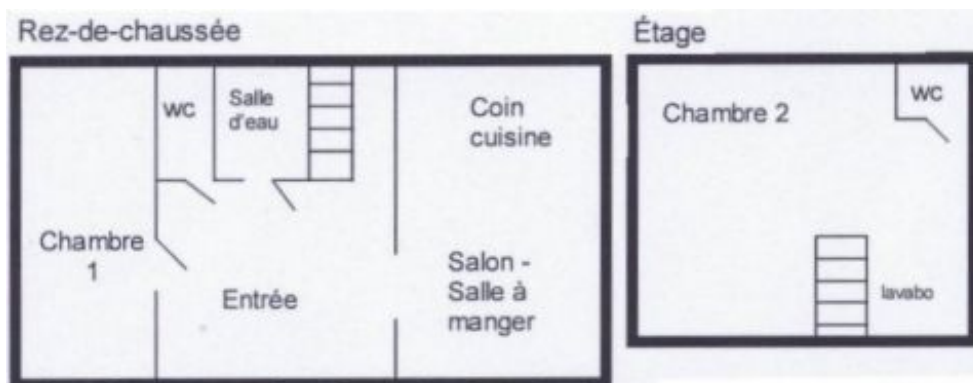

Rez-de-chaussée : séjour avec coin-cuisine, une chambre avec 2 lits 140, salle d'eau, wc indépendants. Etage : wc, une chambre avec 1 lit 140, 1 lit 90 et lavabo.

Lit bébé et chaise haute à disposition. Cour close privative de 100 m², dont 45 m² d'espace pelouse avec salon de jardin. Electricité à régler sur place sur relevé. A 100 mètres du gîte, baignade surveillée, aire de jeux pour enfants et aire de pique-nique en bord de Charente, possibilité de pêche au coup et au lancer dans la Charente, base canoë-kayak sur place.

GITES DE FRANCE CHARENTE

Gîte N° 16G6020 - Le Prieuré

Le Bourg - 16430 VINDELLE

Édité le 29/06/2022 - Saison 2022

Capacité : 6 personnes

Nombre de chambres : 2

Surface habitable : 100 m²

* Photos non contractuelles

Édité le 29/06/2022 - Saison 2022

Capacité : 6 personnes

Nombre de chambres : 2

Surface habitable : 100 m²

* Photos non contractuelles