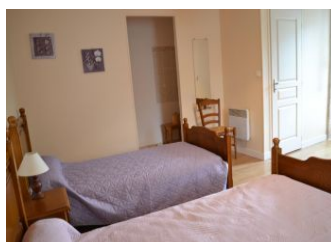

GITES DE FRANCE CHARENTE

Gîte N° 16G6020 - Le Prieuré

Le Bourg - 16430 VINDELLE

Édité le 29/06/2022 - Saison 2022

Capacité : 6 personnes

Nombre de chambres : 2

Surface habitable : 100 m²

* Photos non contractuelles

GITES DE FRANCE CHARENTE - 21 rue d'Iena - 16000 ANGOULEME

☎ 05 45 69 48 64 ✉ reservations@gitescharente.com 🌐 <http://www.gitescharente.com>