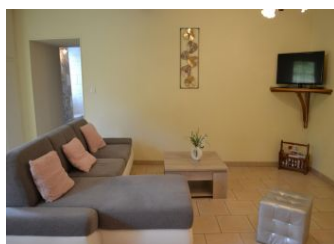

GITES DE FRANCE CHARENTE

Gîte N° 16G6020 - Le Prieuré

Le Bourg - 16430 VINDELLE

Édité le 29/06/2022 - Saison 2022

Capacité : 6 personnes

Nombre de chambres : 2

Surface habitable : 100 m²

* Photos non contractuelles

GITES DE FRANCE CHARENTE - 21 rue d'Iena - 16000 ANGOULEME

☎ 05 45 69 48 64 ✉ reservations@gitescharente.com 🌐 <http://www.gitescharente.com>