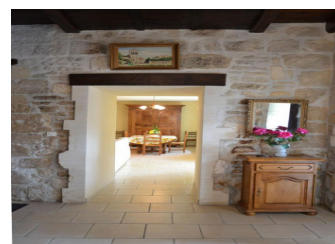

GITES DE FRANCE CHARENTE

Gîte N° 16G6020 - Le Prieuré

Le Bourg - 16430 VINDELLE

Édité le 29/06/2022 - Saison 2022

Capacité : 6 personnes

Nombre de chambres : 2

Surface habitable : 100 m²

* Photos non contractuelles

GITES DE FRANCE CHARENTE - 21 rue d'Iena - 16000 ANGOULEME

☎ 05 45 69 48 64 ✉ reservations@gitescharente.com 🌐 <http://www.gitescharente.com>