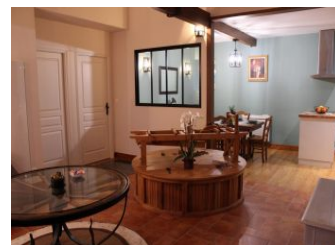

GITES DE FRANCE CHARENTE

Gîte N°16G60122 - Le Gîte du Moulin
Le Moulin du Duc - 16440 MOUTHIERS SUR BOEME

Édité le 18/08/2022 - Saison 2022

Capacité : 4 personnes

Nombre de chambres : 2

Surface habitable : 92 m²

* Photos non contractuelles

GITES DE FRANCE CHARENTE - 21 rue d'Iena - 16000 ANGOULEME

☎ 05 45 69 48 64 ✉ reservations@gitescharente.com 🌐 <http://www.gitescharente.com>