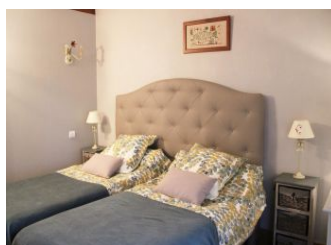

GITES DE FRANCE CHARENTE

Gîte N°16G60122 - Le Gîte du Moulin
Le Moulin du Duc - 16440 MOUTHIERS SUR BOEME

Édité le 18/08/2022 - Saison 2022

Capacité : 4 personnes

Nombre de chambres : 2

Surface habitable : 92 m²

* Photos non contractuelles

GITES DE FRANCE CHARENTE - 21 rue d'Iena - 16000 ANGOULEME

☎ 05 45 69 48 64 ✉ reservations@gitescharente.com 🌐 <http://www.gitescharente.com>