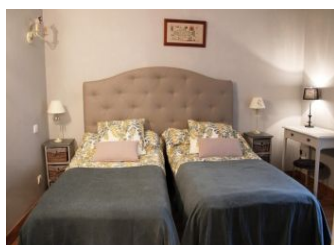

GITES DE FRANCE CHARENTE

Gîte N°16G60122 - Le Gîte du Moulin
Le Moulin du Duc - 16440 MOUTHIERS SUR BOEME

Édité le 18/08/2022 - Saison 2022

Capacité : 4 personnes

Nombre de chambres : 2

Surface habitable : 92 m²

* Photos non contractuelles

GITES DE FRANCE CHARENTE - 21 rue d'Iena - 16000 ANGOULEME

☎ 05 45 69 48 64 ✉ reservations@gitescharente.com 🌐 <http://www.gitescharente.com>