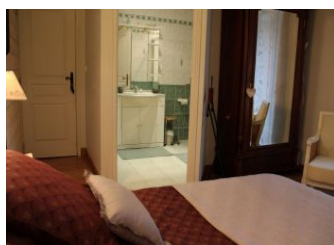

GITES DE FRANCE CHARENTE

Gîte N°16G60122 - Le Gîte du Moulin
Le Moulin du Duc - 16440 MOUTHIERS SUR BOEME

Édité le 18/08/2022 - Saison 2022

Capacité : 4 personnes

Nombre de chambres : 2

Surface habitable : 92 m²

* Photos non contractuelles

GITES DE FRANCE CHARENTE - 21 rue d'Iena - 16000 ANGOULEME

☎ 05 45 69 48 64 ✉ reservations@gitescharente.com 🌐 <http://www.gitescharente.com>