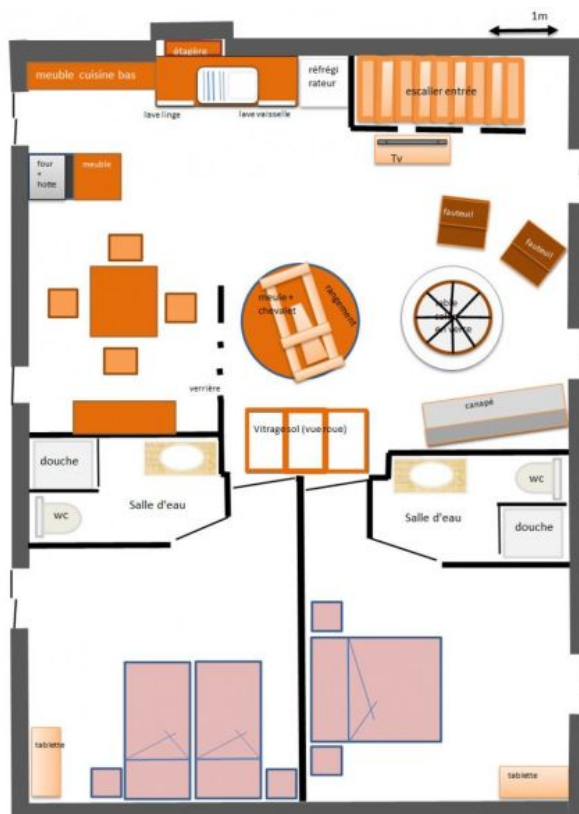

Rez-de-chaussée : entrée avec cuisine d'été (évier, réfrigérateur). Accès au séjour par un escalier assez raide : séjour avec espace salon, salle à manger, cuisine et

vue au-dessus de la roue à aube. Deux chambres chacune avec salle d'eau privative avec wc, une avec 1 lit 140, une avec 2 lits 90. Climatisation à l'étage pour l'été. Terrasse découverte de 28 m² avec accès sécurisé à la rivière (portillon fermant à clé), jardin privatif semi-clos de 200 m², table de ping-pong. Parking privé, garage pour motos sur demande. Accès internet. Equipement bébé : lit parapluie, chaise haute, baignoire, pot Possibilité de recharge pour véhicule électrique (avec adaptateur). Pêche en étang. Animaux sur la propriété (bouc, poney, cygnes). Possibilité de visite du moulin. Taxe séjour en sus.

Equipements intérieurs

- Congélateur
- Equipement bébé
- Lave linge
- Lave vaisselle
- Micro-ondes
- Télévision
- WIFI/Internet

Services

- Draps fournis
- Ménage payant

Détail des pièces

Niveau	Type de pièce	Surface Literie	Descriptif - Equipement
RDC	Dégagement	13.00m ²	Entrée avec cuisine d'été
RDC	Chambre	18.10m ² - 1 lit(s) 140	Chambre avec lit 140 et salle d'eau privée (avec wc). WIFI.
RDC	Chambre	19.30m ² - 2 lit(s) 90	Chambre avec 2 lits 90 et salle d'eau privée (avec wc). WIFI.
1er étage	Séjour-cuisine-Salon	39.57m ²	Séjour avec salon, salle à manger et cuisine

Le Moulin du Duc - 16440 MOUTHIERS SUR BOEME

Édité le 18/08/2022 - Saison 2022

Capacité : 4 personnes

Nombre de chambres : 2

Surface habitable : 92 m²

* Photos non contractuelles