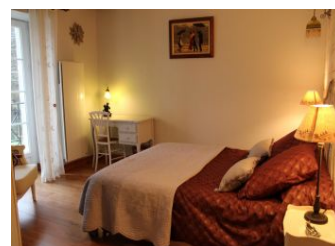

GITES DE FRANCE CHARENTE

Gîte N°16G60122 - Le Gîte du Moulin
Le Moulin du Duc - 16440 MOUTHIERS SUR BOEME

Édité le 18/08/2022 - Saison 2022

Capacité : 4 personnes

Nombre de chambres : 2

Surface habitable : 92 m²

* Photos non contractuelles

GITES DE FRANCE CHARENTE - 21 rue d'Iena - 16000 ANGOULEME

☎ 05 45 69 48 64 ✉ reservations@gitescharente.com 🌐 <http://www.gitescharente.com>