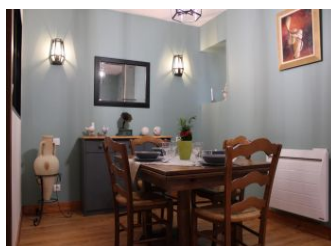

GITES DE FRANCE CHARENTE

Gîte N°16G60122 - Le Gîte du Moulin
Le Moulin du Duc - 16440 MOUTHIERS SUR BOEME

Édité le 18/08/2022 - Saison 2022

Capacité : 4 personnes

Nombre de chambres : 2

Surface habitable : 92 m²

* Photos non contractuelles

GITES DE FRANCE CHARENTE - 21 rue d'Iena - 16000 ANGOULEME

☎ 05 45 69 48 64 ✉ reservations@gitescharente.com 🌐 <http://www.gitescharente.com>