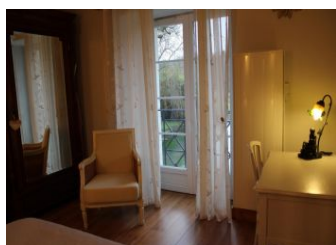

GITES DE FRANCE CHARENTE

Gîte N°16G60122 - Le Gîte du Moulin
Le Moulin du Duc - 16440 MOUTHIERS SUR BOEME

Édité le 18/08/2022 - Saison 2022

Capacité : 4 personnes

Nombre de chambres : 2

Surface habitable : 92 m²

* Photos non contractuelles

GITES DE FRANCE CHARENTE - 21 rue d'Iena - 16000 ANGOULEME

☎ 05 45 69 48 64 ✉ reservations@gitescharente.com 🌐 <http://www.gitescharente.com>