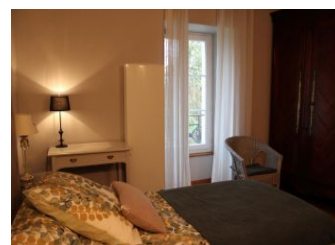

GITES DE FRANCE CHARENTE

Gîte N°16G60122 - Le Gîte du Moulin
Le Moulin du Duc - 16440 MOUTHIERS SUR BOEME

Édité le 18/08/2022 - Saison 2022

Capacité : 4 personnes

Nombre de chambres : 2

Surface habitable : 92 m²

* Photos non contractuelles

GITES DE FRANCE CHARENTE - 21 rue d'Iena - 16000 ANGOULEME

☎ 05 45 69 48 64 ✉ reservations@gitescharente.com 🌐 <http://www.gitescharente.com>