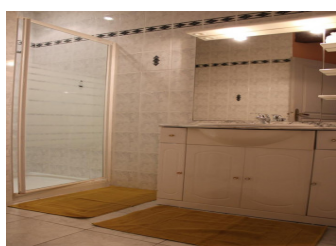

Rez-de-chaussée : entrée avec cuisine d'été (évier, réfrigérateur). Accès au séjour par un escalier assez raide : séjour avec espace salon, salle à manger, cuisine et

vue au-dessus de la roue à aube. Deux chambres chacune avec salle d'eau privative avec wc, une avec 1 lit 140, une avec 2 lits 90. Climatisation à l'étage pour l'été. Terrasse découverte de 28 m² avec accès sécurisé à la rivière (portillon fermant à clé), jardin privatif semi-clos de 200 m², table de ping-pong. Parking privé, garage pour motos sur demande. Accès internet. Equipement bébé : lit parapluie, chaise haute, baignoire, pot Possibilité de recharge pour véhicule électrique (avec adaptateur). Pêche en étang. Animaux sur la propriété (bouc, poney, cygnes). Possibilité de visite du moulin. Taxe séjour en sus.

Equipements intérieurs

- Congélateur
- Equipement bébé
- Lave linge
- Lave vaisselle
- Micro-ondes
- Télévision
- WIFI/Internet

Services

- Draps fournis
- Ménage payant

Détail des pièces

Niveau	Type de pièce	Surface Literie	Descriptif - Equipement
RDC	Dégagement	13.00m ²	Entrée avec cuisine d'été
RDC	Chambre	18.10m ² - 1 lit(s) 140	Chambre avec lit 140 et salle d'eau privée (avec wc). WIFI.
RDC	Chambre	19.30m ² - 2 lit(s) 90	Chambre avec 2 lits 90 et salle d'eau privée (avec wc). WIFI.
1er étage	Séjour-cuisine-Salon	39.57m ²	Séjour avec salon, salle à manger et cuisine

GITES DE FRANCE CHARENTE

Gîte N°16G60122 - Le Gîte du Moulin
Le Moulin du Duc - 16440 MOUTHIERS SUR BOEME

Édité le 18/08/2022 - Saison 2022

Capacité : 4 personnes

Nombre de chambres : 2

Surface habitable : 92 m²