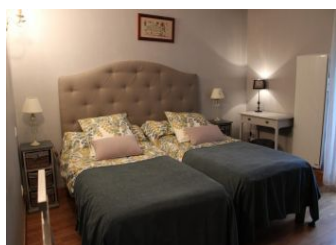

GITES DE FRANCE CHARENTE

Gîte N°16G60122 - Le Gîte du Moulin
Le Moulin du Duc - 16440 MOUTHIERS SUR BOEME

Édité le 18/08/2022 - Saison 2022

Capacité : 4 personnes

Nombre de chambres : 2

Surface habitable : 92 m²

* Photos non contractuelles

GITES DE FRANCE CHARENTE - 21 rue d'Iena - 16000 ANGOULEME

☎ 05 45 69 48 64 ✉ reservations@gitescharente.com 🌐 <http://www.gitescharente.com>