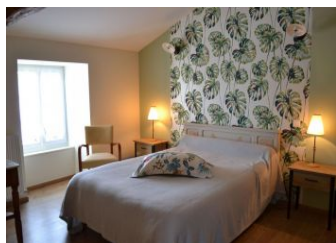

GITES DE FRANCE CHARENTE

Gîte N°16G6012 - La Maison du Meunier
Moulin du Duc - 16440 MOUTHIERS SUR BOEME

Édité le 26/05/2022 - Saison 2022

Capacité : 8 personnes

Nombre de chambres : 4

Surface habitable : 140 m²

* Photos non contractuelles

GITES DE FRANCE CHARENTE - 21 rue d'Iena - 16000 ANGOULEME

☎ 05 45 69 48 64 ✉ reservations@gitescharente.com 🌐 <http://www.gitescharente.com>