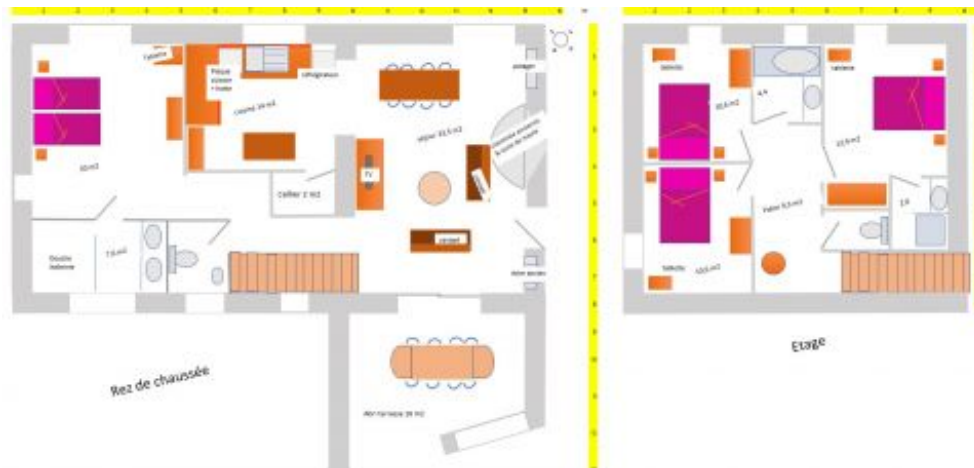

GITES DE FRANCE CHARENTE

**Gîte N°16G6012 - La Maison du Meunier**  
**Moulin du Duc - 16440 MOUTHIER SUR BOEME**

Édité le 26/05/2022 - Saison 2022

Capacité : 8 personnes

Nombre de chambres : 4

Surface habitable : 140 m<sup>2</sup>