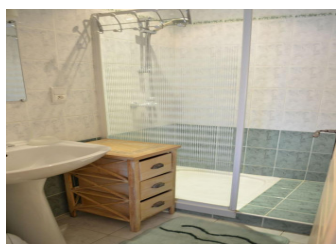

GITES DE FRANCE CHARENTE

Gîte N°16G6012 - La Maison du Meunier
Moulin du Duc - 16440 MOUTHIERS SUR BOEME

Édité le 26/05/2022 - Saison 2022

Capacité : 8 personnes

Nombre de chambres : 4

Surface habitable : 140 m²

* Photos non contractuelles

GITES DE FRANCE CHARENTE - 21 rue d'Iena - 16000 ANGOULEME

☎ 05 45 69 48 64 ✉ reservations@gitescharente.com 🌐 <http://www.gitescharente.com>