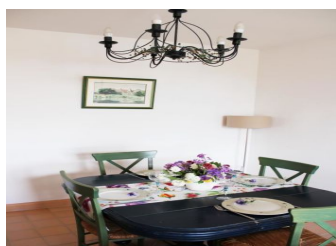

GITES DE FRANCE CHARENTE

Gîte N° 16G5052 - Les Salamandres
Lieu-dit Chez Bernard - 16320 COMBIERS

Édité le 29/06/2022 - Saison 2022

Capacité : 4 personnes

Nombre de chambres : 2

Surface habitable : 65 m²

* Photos non contractuelles

GITES DE FRANCE CHARENTE - 21 rue d'Iena - 16000 ANGOULEME

☎ 05 45 69 48 64 ✉ reservations@gitescharente.com 🌐 <http://www.gitescharente.com>