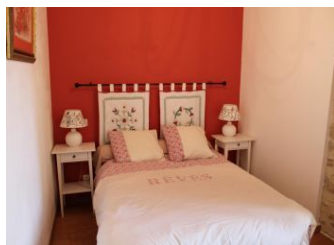

GITES DE FRANCE CHARENTE

Gîte N° 16G5052 - Les Salamandres
Lieu-dit Chez Bernard - 16320 COMBIERS

Édité le 29/06/2022 - Saison 2022

Capacité : 4 personnes

Nombre de chambres : 2

Surface habitable : 65 m²

* Photos non contractuelles

GITES DE FRANCE CHARENTE - 21 rue d'Iena - 16000 ANGOULEME

☎ 05 45 69 48 64 ✉ reservations@gitescharente.com 🌐 <http://www.gitescharente.com>