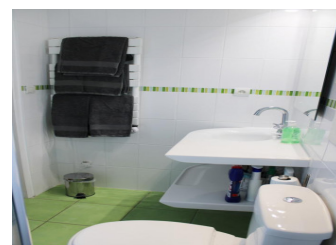

GITES DE FRANCE CHARENTE

Gîte N° 16G5052 - Les Salamandres
Lieu-dit Chez Bernard - 16320 COMBIERS

Édité le 29/06/2022 - Saison 2022

Capacité : 4 personnes

Nombre de chambres : 2

Surface habitable : 65 m²

* Photos non contractuelles

GITES DE FRANCE CHARENTE - 21 rue d'Iena - 16000 ANGOULEME

☎ 05 45 69 48 64 ✉ reservations@gitescharente.com 🌐 <http://www.gitescharente.com>