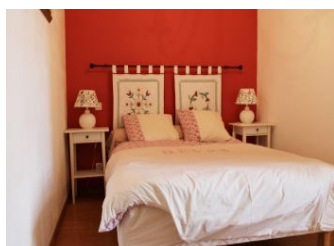

GITES DE FRANCE CHARENTE

Gîte N° 16G5052 - Les Salamandres
Lieu-dit Chez Bernard - 16320 COMBIERS

Édité le 29/06/2022 - Saison 2022

Capacité : 4 personnes

Nombre de chambres : 2

Surface habitable : 65 m²

* Photos non contractuelles

GITES DE FRANCE CHARENTE - 21 rue d'Iena - 16000 ANGOULEME

☎ 05 45 69 48 64 ✉ reservations@gitescharente.com 🌐 <http://www.gitescharente.com>