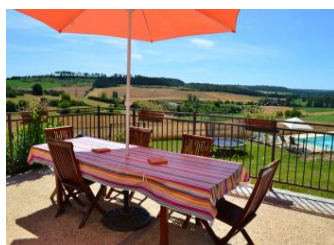

GITES DE FRANCE CHARENTE

Gîte N° 16G5052 - Les Salamandres
Lieu-dit Chez Bernard - 16320 COMBIERS

Édité le 29/06/2022 - Saison 2022

Capacité : 4 personnes

Nombre de chambres : 2

Surface habitable : 65 m²

* Photos non contractuelles

GITES DE FRANCE CHARENTE - 21 rue d'Iena - 16000 ANGOULEME

☎ 05 45 69 48 64 ✉ reservations@gitescharente.com 🌐 <http://www.gitescharente.com>