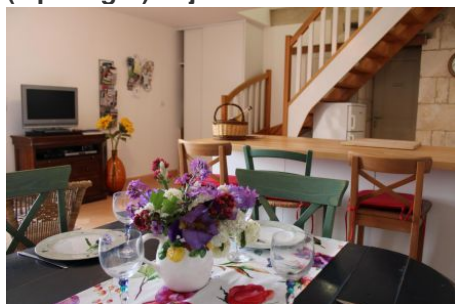

Dans un hameau proche de la Dordogne, gîte attenant à la maison du propriétaire, aménagé dans une maison ancienne avec vue sur la campagne. Nombreux équipements de loisirs pour les familles.

Rez-de-chaussée : séjour avec cuisine, wc. Etage : une chambre avec 1 lit 140, une chambre avec 2 lits 90 ou 1 lit 180, salle d'eau avec wc. Lecteur DVD. Terrasse, jardin privatif, piscine (10 x 5 m) ouverte de mai à septembre, à partager