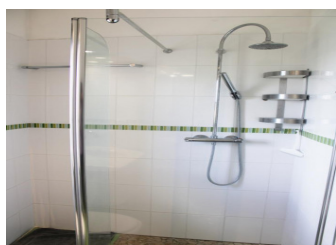

GITES DE FRANCE CHARENTE

Gîte N° 16G5052 - Les Salamandres
Lieu-dit Chez Bernard - 16320 COMBIERS

Édité le 29/06/2022 - Saison 2022

Capacité : 4 personnes

Nombre de chambres : 2

Surface habitable : 65 m²

* Photos non contractuelles

GITES DE FRANCE CHARENTE - 21 rue d'Iena - 16000 ANGOULEME

☎ 05 45 69 48 64 ✉ reservations@gitescharente.com 🌐 <http://www.gitescharente.com>