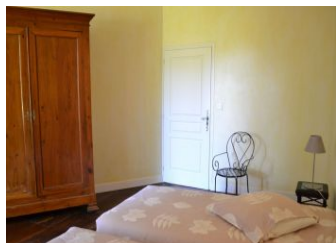

GITES DE FRANCE CHARENTE

Gîte N° 16G50362 - Gîte du Roulage

Rue des Ecoles - 16380 MARTHON

Édité le 29/06/2022 - Saison 2022

Capacité : 5 personnes

Nombre de chambres : 2

Surface habitable : 83 m²

* Photos non contractuelles