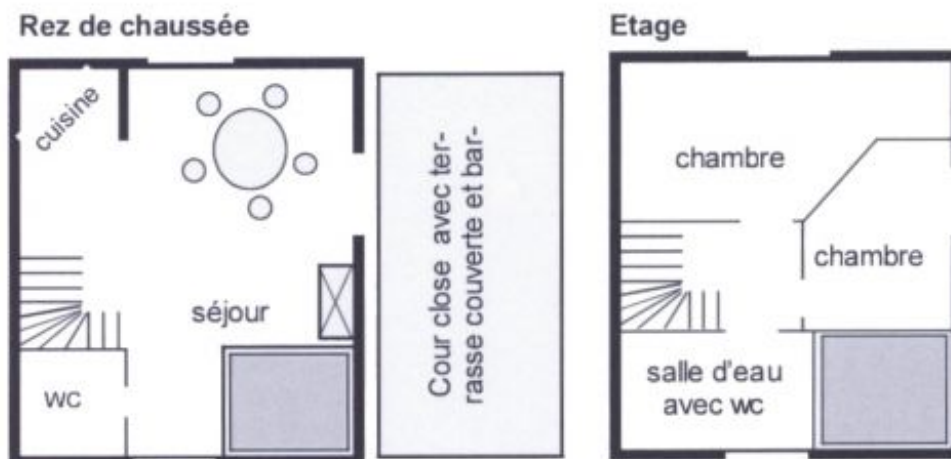

Aux portes du Périgord vert, gîte attenant à un autre gîte, aménagé dans un ancien relais de diligence de 1841.

Rez-de-chaussée : salle de séjour avec coin cuisine, wc. Etage : une chambre avec 1 lit 140, une chambre avec 3 lits 90, salle d'eau avec wc. A disposition : sèche-linge commun avec l'autre gîte. Terrasse couverte (14 m²) et jardin (80 m²) privatifs sans aucun vis-à-vis avec la cour privée de l'autre gîte. En commun avec l'autre

Services

- | | |
|--|---|
| <input checked="" type="checkbox"/> Location de drap | <input checked="" type="checkbox"/> Ménage payant |
|--|---|

Détail des pièces

Niveau	Type de pièce	Surface Literie	Descriptif - Equipement
RDC	Séjour		séjour avec cuisine
RDC	WC		
1er étage	Chambre	- 1 lit(s) 140	
1er étage	Chambre	- 3 lit(s) 90	
1er étage	Salle d'eau		

GITES DE FRANCE CHARENTE

Gîte N° 16G50362 - Gîte du Roulage

Rue des Ecoles - 16380 MARTHON

Édité le 29/06/2022 - Saison 2022

Capacité : 5 personnes

Nombre de chambres : 2

Surface habitable : 83 m²

* Photos non contractuelles

Édité le 29/06/2022 - Saison 2022

Capacité : 5 personnes

Nombre de chambres : 2

Surface habitable : 83 m²

* Photos non contractuelles