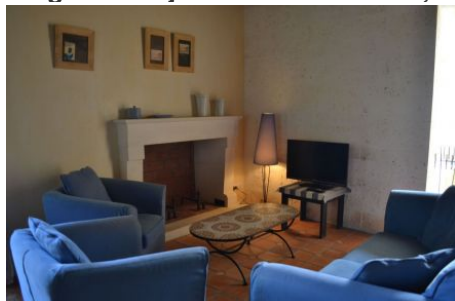

Gîte N° 16G50362 - Gîte du Roulage

Rue des Ecoles - 16380 MARTHON

Édité le 29/06/2022 - Saison 2022

Capacité : 5 personnes

Nombre de chambres : 2

Surface habitable : 83 m²

Ce gîte avec jardin sans vis-à-vis, est situé aux portes du Périgord vert.