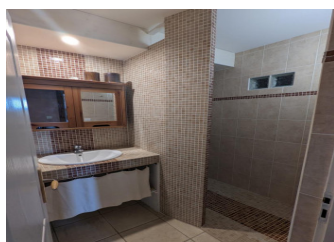

GITES DE FRANCE CHARENTE

Gîte N°16G5007 - La Maréchalerie de Combiers

7 route de Chez Bernard - 16320 COMBIERS

Édité le 25/05/2022 - Saison 2022

Capacité : 6 personnes

Nombre de chambres : 3

Surface habitable : 130 m²

* Photos non contractuelles