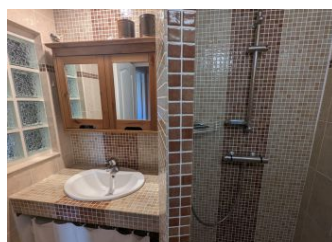

GITES DE FRANCE CHARENTE

Gîte N°16G5007 - La Maréchalerie de Combiers

7 route de Chez Bernard - 16320 COMBIERS

Édité le 25/05/2022 - Saison 2022

Capacité : 6 personnes

Nombre de chambres : 3

Surface habitable : 130 m²

* Photos non contractuelles