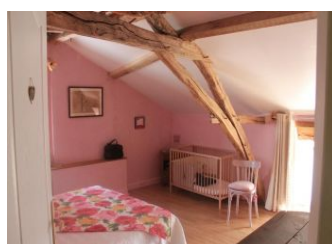

GITES DE FRANCE CHARENTE

Gîte N°16G5007 - La Maréchalerie de Combiers

7 route de Chez Bernard - 16320 COMBIERS

Édité le 25/05/2022 - Saison 2022

Capacité : 6 personnes

Nombre de chambres : 3

Surface habitable : 130 m²

* Photos non contractuelles