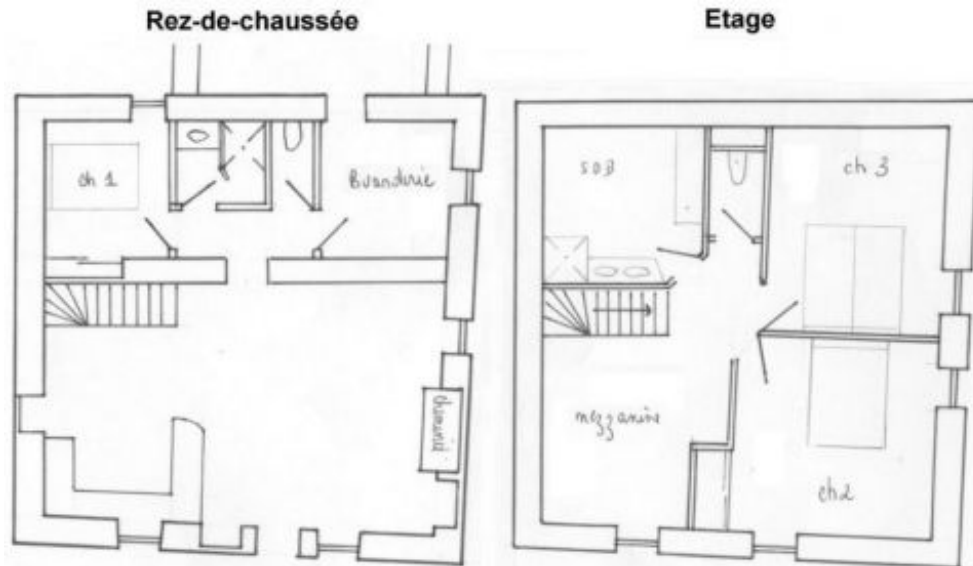

Au rez-de-chaussée : salle à manger/salon/cuisine, une chambre avec lit 140, salle d'eau, wc, lingerie. A l'étage : salon en mezzanine, une chambre avec lit 160, une chambre avec 2 lits 90, wc, salle

d'eau. Lit bébé. Cour fermée et grand terrain (4000 m<sup>2</sup>) privatifs, portique, grange avec table de ping-pong. 6 vélos adultes à disposition (+ 1 porte bébé). Connexion internet par la fibre (WIFI et câble ethernet). Equipement bébé : lit à barreaux, chaise haute, baignoire, matelas à langer, pot. Barrière de sécurité en haut de l'escalier. Jeux de société, livres pour enfants et jeux d'extérieur.

Surface habitable : 130 m<sup>2</sup>

\* Photos non contractuelles