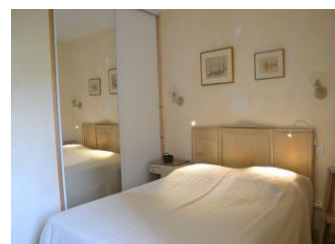

GITES DE FRANCE CHARENTE

Gîte N°16G5007 - La Maréchalerie de Combiers

7 route de Chez Bernard - 16320 COMBIERS

Édité le 25/05/2022 - Saison 2022

Capacité : 6 personnes

Nombre de chambres : 3

Surface habitable : 130 m²

* Photos non contractuelles