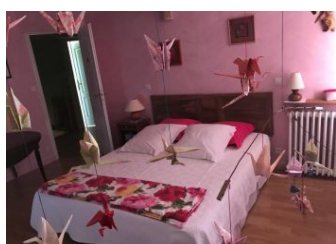

GITES DE FRANCE CHARENTE

Gîte N°16G5007 - La Maréchalerie de Combiers

7 route de Chez Bernard - 16320 COMBIERS

Édité le 25/05/2022 - Saison 2022

Capacité : 6 personnes

Nombre de chambres : 3

Surface habitable : 130 m²

* Photos non contractuelles