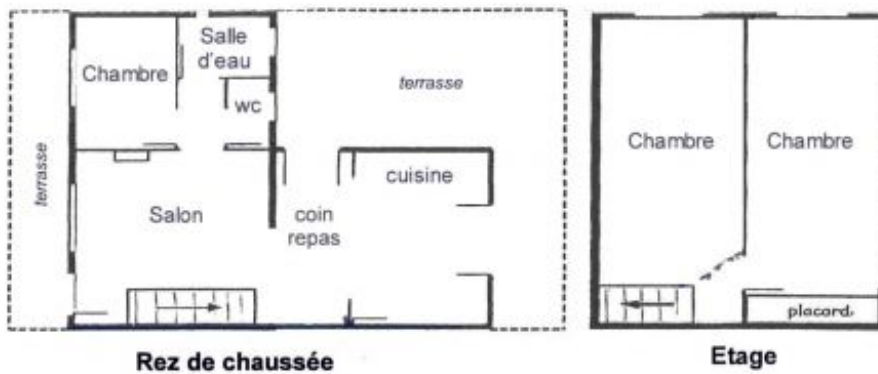

Aux portes du Périgord, gîte spacieux situé en pleine campagne, avec un environnement calme et verdoyant.

Rez-de-chaussée : séjour avec cuisine et coin salon, une chambre avec lit 140, salle d'eau, wc. A l'étage : une chambre avec 2 lits 90, une chambre avec 1 lit 140. Terrasse, grand jardin privatif de 2000 m². Ping-pong. Equipement bébé : lit, chaise haute, matelas à langer, baignoire, pot. Draps fournis. Chauffage à régler sur place, selon la consommation. Villebois-

Beauregard - 16320 EDON

Édité le 29/06/2022 - Saison 2022

Capacité : 6 personnes

Nombre de chambres : 3

Surface habitable : 97 m²

* Photos non contractuelles