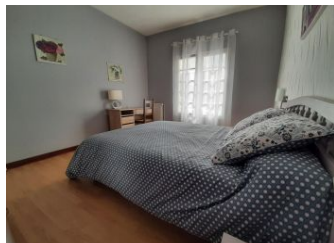

GITES DE FRANCE CHARENTE

Gîte N° 16G5004 - Gîte de Beauregard

Beauregard - 16320 EDON

Édité le 29/06/2022 - Saison 2022

Capacité : 6 personnes

Nombre de chambres : 3

Surface habitable : 97 m²

* Photos non contractuelles

GITES DE FRANCE CHARENTE - 21 rue d'Iena - 16000 ANGOULEME

☎ 05 45 69 48 64 ✉ reservations@gitescharente.com 🌐 <http://www.gitescharente.com>