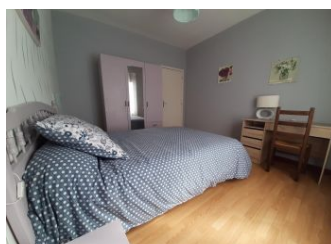

GITES DE FRANCE CHARENTE

Gîte N° 16G5004 - Gîte de Beauregard

Beauregard - 16320 EDON

Édité le 29/06/2022 - Saison 2022

Capacité : 6 personnes

Nombre de chambres : 3

Surface habitable : 97 m²

* Photos non contractuelles

GITES DE FRANCE CHARENTE - 21 rue d'Iena - 16000 ANGOULEME

☎ 05 45 69 48 64 ✉ reservations@gitescharente.com 🌐 <http://www.gitescharente.com>