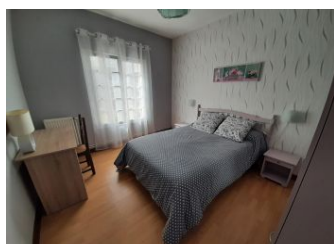

GITES DE FRANCE CHARENTE

Gîte N° 16G5004 - Gîte de Beauregard

Beauregard - 16320 EDON

Édité le 29/06/2022 - Saison 2022

Capacité : 6 personnes

Nombre de chambres : 3

Surface habitable : 97 m²

* Photos non contractuelles

GITES DE FRANCE CHARENTE - 21 rue d'Iena - 16000 ANGOULEME

☎ 05 45 69 48 64 ✉ reservations@gitescharente.com 🌐 <http://www.gitescharente.com>