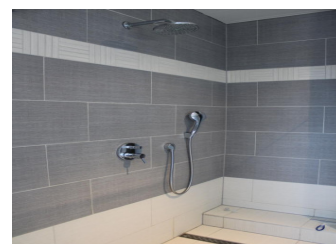

GITES DE FRANCE CHARENTE

Gîte N° 16G40772 - Les Mûriers

Cressé - 16200 BOURG CHARENTE

Édité le 07/12/2022 - Saison 2022

Capacité : 4 personnes

Nombre de chambres : 2

Surface habitable : 92 m²

* Photos non contractuelles

GITES DE FRANCE CHARENTE - 21 rue d'Iena - 16000 ANGOULEME

☎ 05 45 69 48 64 ✉ reservations@gitescharente.com 🌐 <http://www.gitescharente.com>