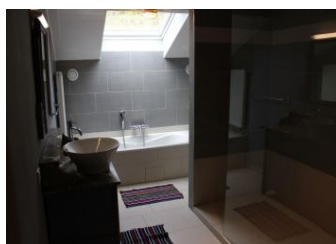

GITES DE FRANCE CHARENTE

Gîte N° 16G40772 - Les Mûriers

Cressé - 16200 BOURG CHARENTE

Édité le 07/12/2022 - Saison 2022

Capacité : 4 personnes

Nombre de chambres : 2

Surface habitable : 92 m²

* Photos non contractuelles

GITES DE FRANCE CHARENTE - 21 rue d'Iena - 16000 ANGOULEME

☎ 05 45 69 48 64 ✉ reservations@gitescharente.com 🌐 <http://www.gitescharente.com>