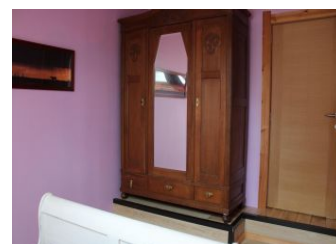

GITES DE FRANCE CHARENTE

Gîte N° 16G40772 - Les Mûriers

Cressé - 16200 BOURG CHARENTE

Édité le 07/12/2022 - Saison 2022

Capacité : 4 personnes

Nombre de chambres : 2

Surface habitable : 92 m²

* Photos non contractuelles

GITES DE FRANCE CHARENTE - 21 rue d'Iena - 16000 ANGOULEME

☎ 05 45 69 48 64 ✉ reservations@gitescharente.com 🌐 <http://www.gitescharente.com>