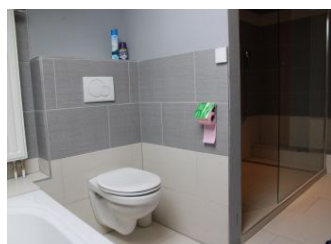

GITES DE FRANCE CHARENTE

Gîte N° 16G40772 - Les Mûriers

Cressé - 16200 BOURG CHARENTE

Édité le 07/12/2022 - Saison 2022

Capacité : 4 personnes

Nombre de chambres : 2

Surface habitable : 92 m²

* Photos non contractuelles

GITES DE FRANCE CHARENTE - 21 rue d'Iena - 16000 ANGOULEME

☎ 05 45 69 48 64 ✉ reservations@gitescharente.com 🌐 <http://www.gitescharente.com>