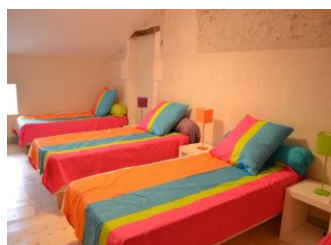

GITES DE FRANCE CHARENTE

Gîte N° 16G40741 - La Bonne Chauffe - Serpentin

Chez Cristin - 16130 VERRIERES

Édité le 29/06/2022 - Saison 2022

Capacité : 10 personnes

Nombre de chambres : 4

Surface habitable : 140 m²

* Photos non contractuelles

GITES DE FRANCE CHARENTE - 21 rue d'Iena - 16000 ANGOULEME

☎ 05 45 69 48 64 ✉ reservations@gitescharente.com 🌐 <http://www.gitescharente.com>