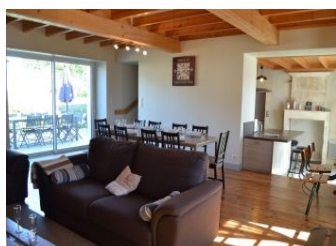

GITES DE FRANCE CHARENTE

Gîte N° 16G40741 - La Bonne Chauffe - Serpentin

Chez Cristin - 16130 VERRIERES

Édité le 29/06/2022 - Saison 2022

Capacité : 10 personnes

Nombre de chambres : 4

Surface habitable : 140 m²

* Photos non contractuelles

GITES DE FRANCE CHARENTE - 21 rue d'Iena - 16000 ANGOULEME

☎ 05 45 69 48 64 ✉ reservations@gitescharente.com 🌐 <http://www.gitescharente.com>