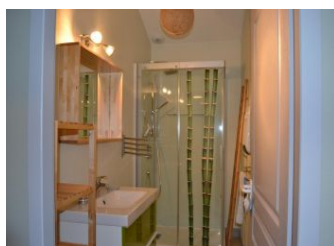

GITES DE FRANCE CHARENTE

Gîte N° 16G40741 - La Bonne Chauffe - Serpentin

Chez Cristin - 16130 VERRIERES

Édité le 29/06/2022 - Saison 2022

Capacité : 10 personnes

Nombre de chambres : 4

Surface habitable : 140 m²

* Photos non contractuelles

GITES DE FRANCE CHARENTE - 21 rue d'Iena - 16000 ANGOULEME

☎ 05 45 69 48 64 ✉ reservations@gitescharente.com 🌐 <http://www.gitescharente.com>