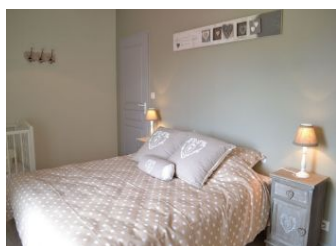

GITES DE FRANCE CHARENTE

Gîte N° 16G40741 - La Bonne Chauffe - Serpentin

Chez Cristin - 16130 VERRIERES

Édité le 29/06/2022 - Saison 2022

Capacité : 10 personnes

Nombre de chambres : 4

Surface habitable : 140 m²

* Photos non contractuelles

GITES DE FRANCE CHARENTE - 21 rue d'Iena - 16000 ANGOULEME

☎ 05 45 69 48 64 ✉ reservations@gitescharente.com 🌐 <http://www.gitescharente.com>