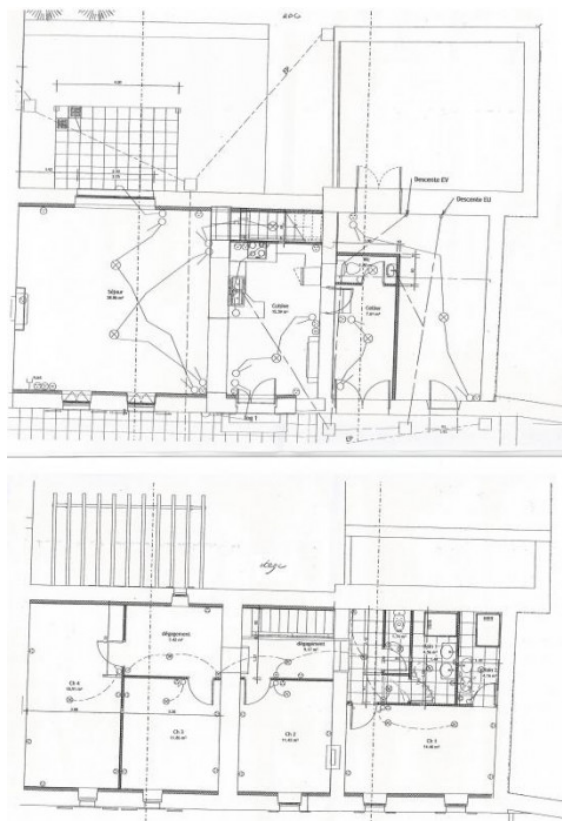

Détail des pièces

Niveau	Type de pièce	Surface Literie	Descriptif - Equipement
RDC	Cuisine	12.79m ²	
RDC	Séjour-salon	38.00m ²	
RDC	Cellier	8.07m ²	
RDC	WC	1.75m ²	
1er étage	Chambre	13.20m ² - 1 lit(s) 160 ou supérieur - 1 lit(s) bébé	
1er étage	Chambre	9.97m ² - 1 lit(s) 140	
1er étage	Chambre	11.08m ² - 1 lit(s) 160 ou supérieur - 1 lit(s) bébé	
1er étage	Chambre	15.70m ² - 4 lit(s) 90	
1er étage	Salle d'eau	4.30m ²	
1er étage	WC	1.69m ²	

Chez Cristin - 16130 VERRIERES

Édité le 29/06/2022 - Saison 2022

Capacité : 10 personnes

Nombre de chambres : 4

Surface habitable : 140 m²

* Photos non contractuelles