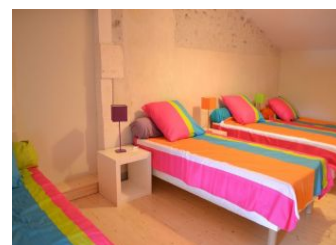

GITES DE FRANCE CHARENTE

Gîte N° 16G40741 - La Bonne Chauffe - Serpentin

Chez Cristin - 16130 VERRIERES

Édité le 29/06/2022 - Saison 2022

Capacité : 10 personnes

Nombre de chambres : 4

Surface habitable : 140 m²

* Photos non contractuelles

GITES DE FRANCE CHARENTE - 21 rue d'Iena - 16000 ANGOULEME

☎ 05 45 69 48 64 ✉ reservations@gitescharente.com 🌐 <http://www.gitescharente.com>