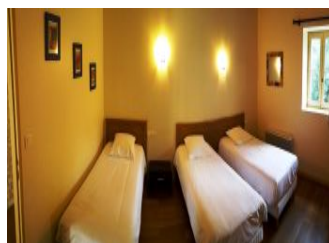

GITES DE FRANCE CHARENTE

Gîte de groupe N°16G406 - Iris

Moulin de Prézier - 16370 CHERVES RICHEMONT

Édité le 29/06/2022 - Saison 2022

Capacité : 17 personnes

Nombre de chambres : 7

Photos non contractuelles