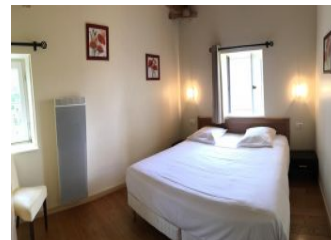

GITES DE FRANCE CHARENTE

Gîte de groupe N°16G406 - Iris

Moulin de Prézier - 16370 CHERVES RICHEMONT

Édité le 29/06/2022 - Saison 2022

Capacité : 17 personnes

Nombre de chambres : 7

Photos non contractuelles