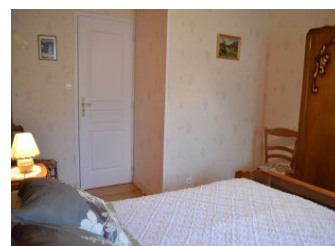

Gîte situé dans un hameau au bord de la Charente, dans un environnement verdoyant, à proximité de deux autres gîtes et des propriétaires.

Rez-de-chaussée : entrée, séjour avec coin-cuisine, wc. A l'étage : une chambre avec 1 lit 140, une chambre avec 2 lits 90, salle d'eau, wc. Lit parapluie à disposition. Connexion internet (wifi). Terrasse 20 m², jardin clos privatif de 130 m² avec accès à la rivière. En commun : cour close, abri

GITES DE FRANCE CHARENTE

Gîte N° 16G40413 - Le Vieux Chai

11 rue du Port - 16570 ST GENIS D'HIERSAC

Édité le 25/05/2022 - Saison 2022

Capacité : 4 personnes

Nombre de chambres : 2

Surface habitable : 63 m²

* Photos non contractuelles