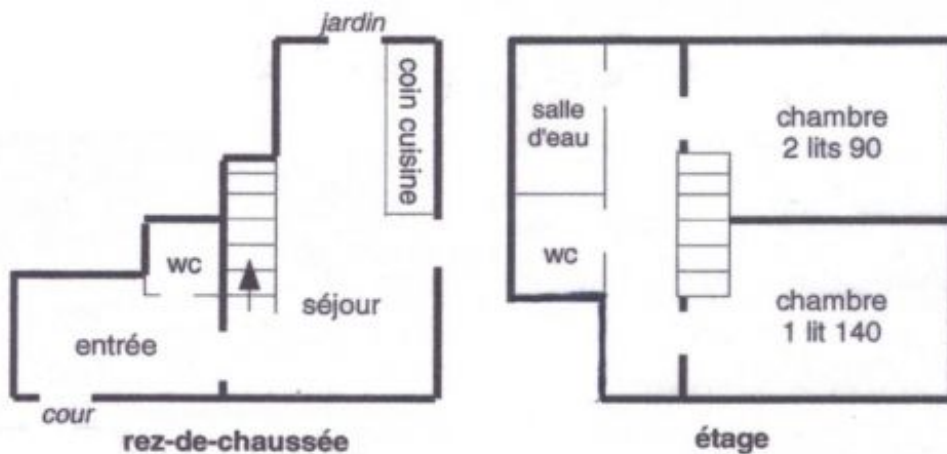

GITES DE FRANCE CHARENTE

Gîte N°16G40413 - Le Vieux Chai

11 rue du Port - 16570 ST GENIS D'HIERSAC

Édité le 25/05/2022 - Saison 2022

Capacité : 4 personnes

Nombre de chambres : 2

Surface habitable : 63 m²

* Photos non contractuelles