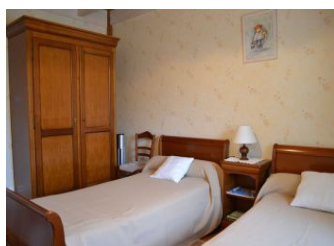

GITES DE FRANCE CHARENTE

Gîte N° 16G40413 - Le Vieux Chai

11 rue du Port - 16570 ST GENIS D'HIERSAC

Édité le 25/05/2022 - Saison 2022

Capacité : 4 personnes

Nombre de chambres : 2

Surface habitable : 63 m²

* Photos non contractuelles

GITES DE FRANCE CHARENTE - 21 rue d'Iena - 16000 ANGOULEME

☎ 05 45 69 48 64 ✉ reservations@gitescharente.com 🌐 <http://www.gitescharente.com>