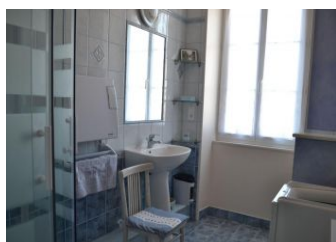

GITES DE FRANCE CHARENTE

Gîte N° 16G40411 - Le gîte de pêche
11 rue du Port - 16570 ST GENIS D'HIERSAC

Édité le 29/06/2022 - Saison 2022

Capacité : 5 personnes

Nombre de chambres : 2

Surface habitable : 85 m²

* Photos non contractuelles

GITES DE FRANCE CHARENTE - 21 rue d'Iena - 16000 ANGOULEME

☎ 05 45 69 48 64 ✉ reservations@gitescharente.com 🌐 <http://www.gitescharente.com>