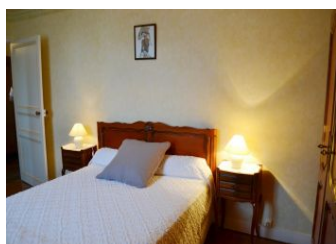

GITES DE FRANCE CHARENTE

Gîte N° 16G40411 - Le gîte de pêche
11 rue du Port - 16570 ST GENIS D'HIERSAC

Édité le 29/06/2022 - Saison 2022

Capacité : 5 personnes

Nombre de chambres : 2

Surface habitable : 85 m²

* Photos non contractuelles

GITES DE FRANCE CHARENTE - 21 rue d'Iena - 16000 ANGOULEME

☎ 05 45 69 48 64 ✉ reservations@gitescharente.com 🌐 <http://www.gitescharente.com>