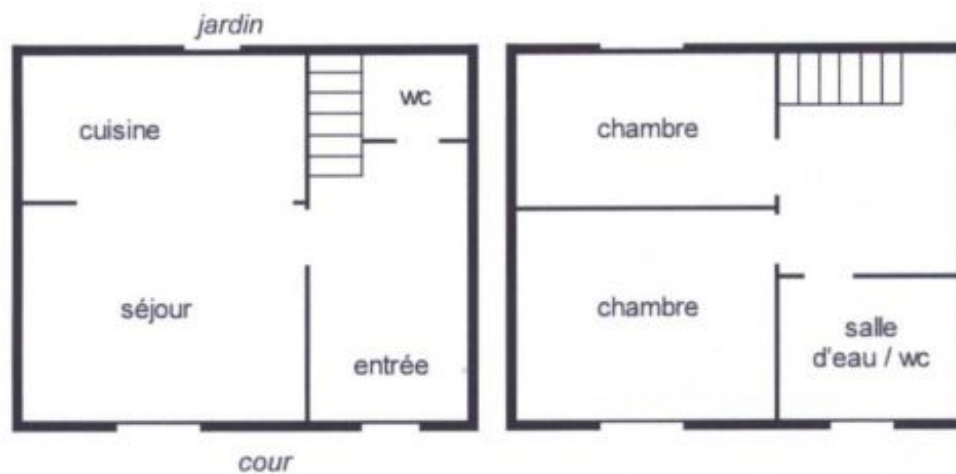

Gîte situé dans un hameau au bord de la Charente dans un cadre bucolique, à proximité de deux autres gîtes et des propriétaires.

Au rez-de-chaussée : séjour avec cuisine/salon/salle à manger, wc. A l'étage : une chambre avec 1 lit 140 et 1 lit bébé, une chambre avec 2 lits 90 et 1 lit 110, salle d'eau avec wc. Deux terrasses, jardin clos privé 300m². En commun : cour close, abri voiture, vélos, jeux, barque de

Services

- | | |
|--|---|
| <input checked="" type="checkbox"/> Location de drap | <input checked="" type="checkbox"/> Ménage payant |
|--|---|

Détail des pièces

Niveau	Type de pièce	Surface Literie	Descriptif - Equipement
RDC	Séjour		séjour avec cuisine
RDC	WC		
1er étage	Chambre	- 1 lit(s) 140 - 1 lit(s) bébé	
1er étage	Chambre	- 3 lit(s) 90	
1er étage	Salle d'eau		

Édité le 29/06/2022 - Saison 2022

Capacité : 5 personnes

Nombre de chambres : 2

Surface habitable : 85 m²

* Photos non contractuelles