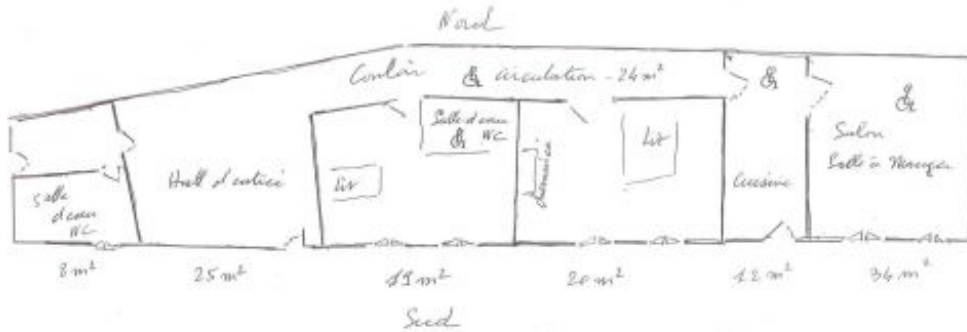

GITES DE FRANCE CHARENTE

Gîte N° 16G40262 - A l'Autruche accueillante  
impasse de la Cagouille - 16130 SALLES D'ANGLES

Édité le 29/06/2022 - Saison 2022

Capacité : 4 personnes

Nombre de chambres : 2

Surface habitable : 145 m<sup>2</sup>