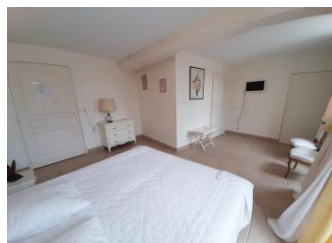

GITES DE FRANCE CHARENTE

Gîte N° 16G40262 - A l'Autruche accueillante
impasse de la Cagouille - 16130 SALLES D'ANGLES

Édité le 29/06/2022 - Saison 2022

Capacité : 4 personnes

Nombre de chambres : 2

Surface habitable : 145 m²

* Photos non contractuelles

GITES DE FRANCE CHARENTE - 21 rue d'Iena - 16000 ANGOULEME

☎ 05 45 69 48 64 ✉ reservations@gitescharente.com 🌐 <http://www.gitescharente.com>