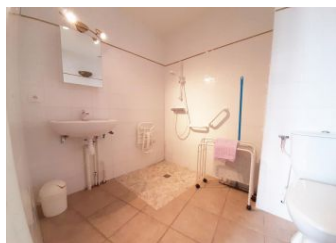

GITES DE FRANCE CHARENTE

Gîte N° 16G40262 - A l'Autruche accueillante
impasse de la Cagouille - 16130 SALLES D'ANGLES

Édité le 29/06/2022 - Saison 2022

Capacité : 4 personnes

Nombre de chambres : 2

Surface habitable : 145 m²

* Photos non contractuelles

GITES DE FRANCE CHARENTE - 21 rue d'Iena - 16000 ANGOULEME

☎ 05 45 69 48 64 ✉ reservations@gitescharente.com 🌐 <http://www.gitescharente.com>