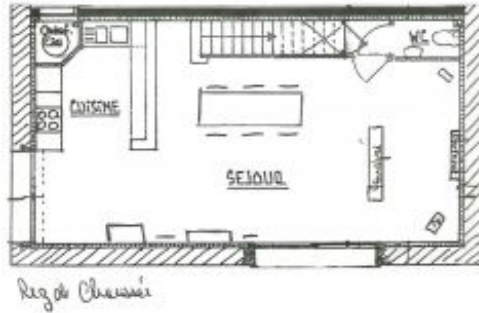

GITES DE FRANCE CHARENTE

Gîte N° 16G4022 - L'En Haut des Vignes

L'En Haut des Vignes - 16200 MERIGNAC

Édité le 29/06/2022 - Saison 2022

Capacité : 6 personnes

Nombre de chambres : 3

Surface habitable : 115 m²

Édité le 29/06/2022 - Saison 2022

Capacité : 6 personnes

Nombre de chambres : 3

Surface habitable : 115 m²

Rez de Chaussée

Étage

* Photos non contractuelles