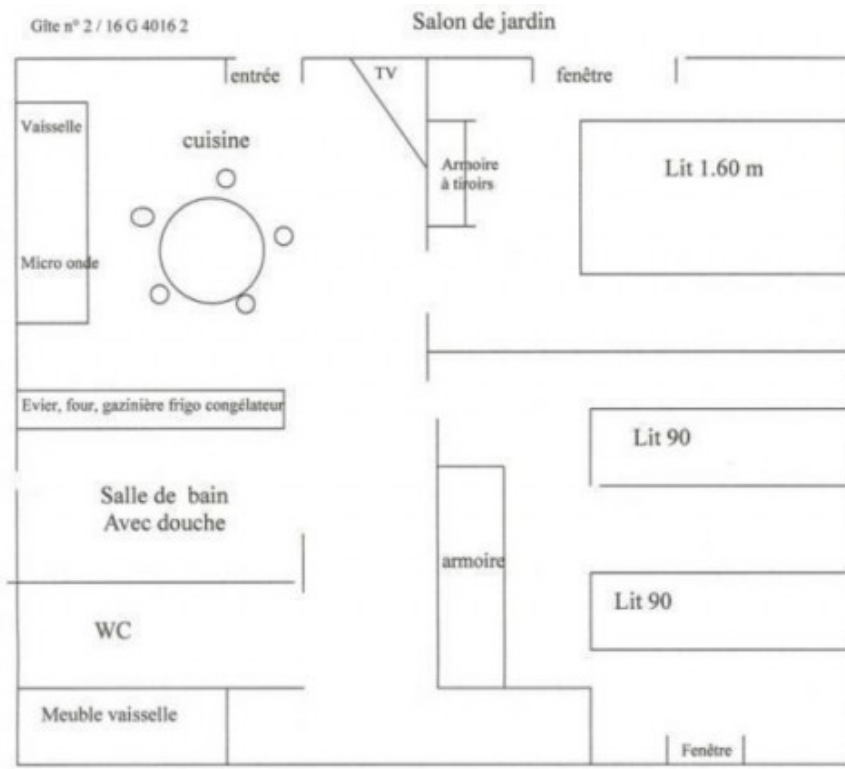

## Gîte N° 16G40162 - Logis du Renfermis - Colombard

Logis du Renfermis - 16720 ST MEME LES CARRIERES

Édité le 29/06/2022 - Saison 2022

Capacité : 4 personnes

Nombre de chambres : 2

Surface habitable : 53 m<sup>2</sup>

## Détail des pièces

Niveau	Type de pièce	Surface Literie	Descriptif - Equipement
RDC	Séjour	20.00m <sup>2</sup>	séjour - cuisine
RDC	Salle d'eau		
RDC	WC		
RDC	Chambre	18.00m <sup>2</sup> - 1 lit(s) 160 ou supérieur	
RDC	Chambre	18.00m <sup>2</sup> - 2 lit(s) 90	

Surface habitable : 53 m<sup>2</sup>

\* Photos non contractuelles

Gîte N° 16G40162 - Logis du Renfermis - Colombard

Logis du Renfermis - 16720 ST MEME LES CARRIERES

Édité le 29/06/2022 - Saison 2022

Capacité : 4 personnes

Nombre de chambres : 2

Surface habitable : 53 m<sup>2</sup>

Ce gîte est situé au rez-de-chaussée ,et est mitoyen sur la gauche (en le regardant de l'extérieur).

\* Photos non contractuelles