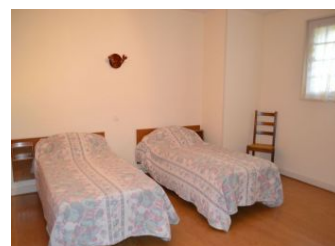

GITES DE FRANCE CHARENTE

Gîte N° 16G40162 - Logis du Renfermis - Colombard

Logis du Renfermis - 16720 ST MEME LES CARRIERES

Édité le 29/06/2022 - Saison 2022

Capacité : 4 personnes

Nombre de chambres : 2

Surface habitable : 53 m²

* Photos non contractuelles