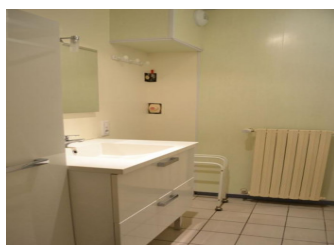

GITES DE FRANCE CHARENTE

Gîte N° 16G40161 - Logis du Renfermis - Montils
Logis du Renfermis - 16720 ST MEME LES CARRIERES

Édité le 07/12/2022 - Saison 2022

Capacité : 4 personnes

Nombre de chambres : 2

Surface habitable : 43 m²

* Photos non contractuelles

GITES DE FRANCE CHARENTE - 21 rue d'Iena - 16000 ANGOULEME

☎ 05 45 69 48 64 ✉ reservations@gitescharente.com 🌐 <http://www.gitescharente.com>