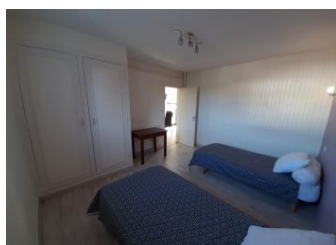

GITES DE FRANCE CHARENTE

Gîte N° 16G40161 - Logis du Renfermis - Montils
Logis du Renfermis - 16720 ST MEME LES CARRIERES

Édité le 07/12/2022 - Saison 2022

Capacité : 4 personnes

Nombre de chambres : 2

Surface habitable : 43 m²

* Photos non contractuelles

GITES DE FRANCE CHARENTE - 21 rue d'Iena - 16000 ANGOULEME

☎ 05 45 69 48 64 ✉ reservations@gitescharente.com 🌐 <http://www.gitescharente.com>