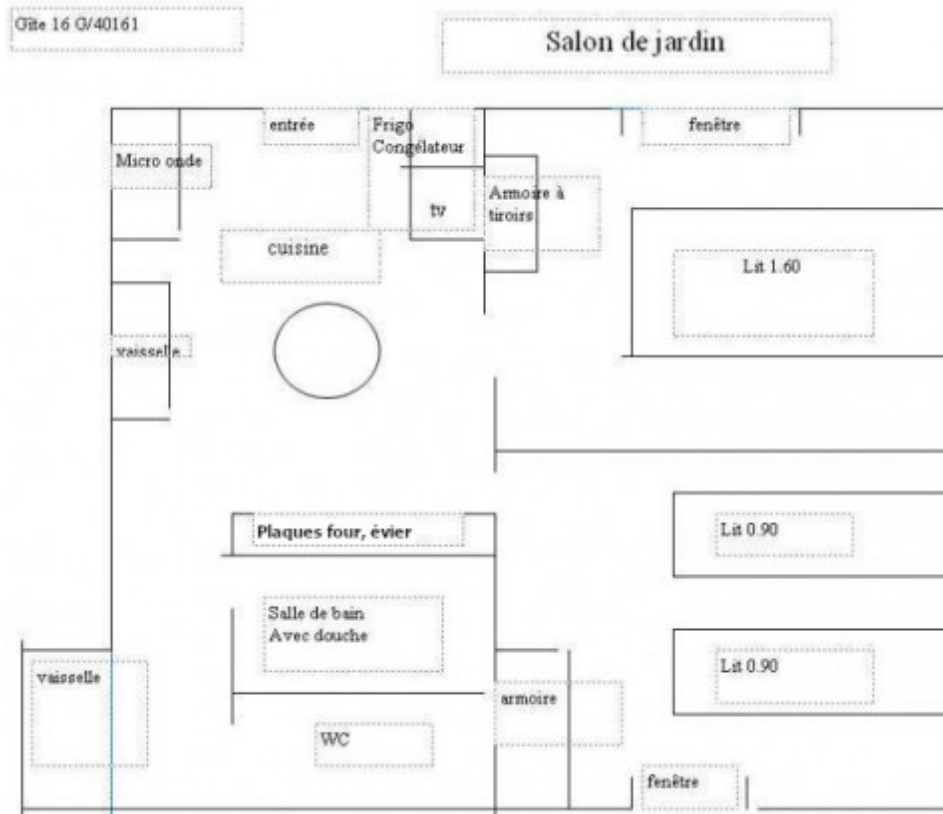

**Gîte N° 16G40161 - Logis du Renfermis - Montils**  
**Logis du Renfermis - 16720 ST MEME LES CARRIERES**

Édité le 07/12/2022 - Saison 2022

Capacité : 4 personnes

Nombre de chambres : 2

Surface habitable : 43 m<sup>2</sup>

\* Photos non contractuelles