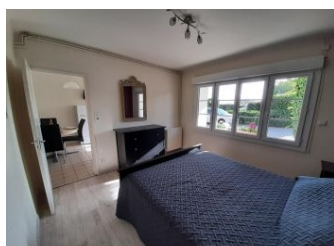

GITES DE FRANCE CHARENTE

Gîte N° 16G40161 - Logis du Renfermis - Montils
Logis du Renfermis - 16720 ST MEME LES CARRIERES

Édité le 07/12/2022 - Saison 2022

Capacité : 4 personnes

Nombre de chambres : 2

Surface habitable : 43 m²

* Photos non contractuelles

GITES DE FRANCE CHARENTE - 21 rue d'Iena - 16000 ANGOULEME

☎ 05 45 69 48 64 ✉ reservations@gitescharente.com 🌐 <http://www.gitescharente.com>