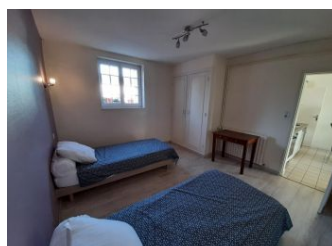

GITES DE FRANCE CHARENTE

Gîte N° 16G40161 - Logis du Renfermis - Montils
Logis du Renfermis - 16720 ST MEME LES CARRIERES

Édité le 07/12/2022 - Saison 2022

Capacité : 4 personnes

Nombre de chambres : 2

Surface habitable : 43 m²

* Photos non contractuelles

GITES DE FRANCE CHARENTE - 21 rue d'Iena - 16000 ANGOULEME

☎ 05 45 69 48 64 ✉ reservations@gitescharente.com 🌐 <http://www.gitescharente.com>