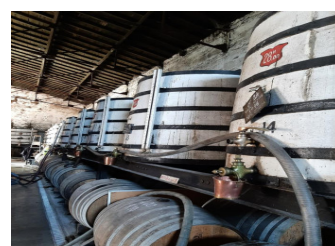

GITES DE FRANCE CHARENTE

Gîte N° 16G40161 - Logis du Renfermis - Montils  
Logis du Renfermis - 16720 ST MEME LES CARRIERES

Édité le 07/12/2022 - Saison 2022

Capacité : 4 personnes

Nombre de chambres : 2

Surface habitable : 43 m<sup>2</sup>