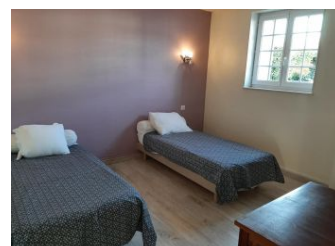

GITES DE FRANCE CHARENTE

Gîte N° 16G40161 - Logis du Renfermis - Montils
Logis du Renfermis - 16720 ST MEME LES CARRIERES

Édité le 07/12/2022 - Saison 2022

Capacité : 4 personnes

Nombre de chambres : 2

Surface habitable : 43 m²

* Photos non contractuelles

GITES DE FRANCE CHARENTE - 21 rue d'Iena - 16000 ANGOULEME

☎ 05 45 69 48 64 ✉ reservations@gitescharente.com 🌐 <http://www.gitescharente.com>