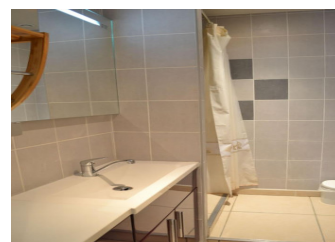

GITES DE FRANCE CHARENTE

Gîte N° 16G4006 - Saintonge
Le Fief des Chevaliers - 16130 ARS

Édité le 29/06/2022 - Saison 2022

Capacité : 6 personnes

Nombre de chambres : 2

Surface habitable : 61 m²

* Photos non contractuelles