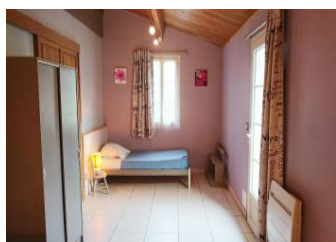

GITES DE FRANCE CHARENTE

Gîte N° 16G4006 - Saintonge
Le Fief des Chevaliers - 16130 ARS

Édité le 29/06/2022 - Saison 2022

Capacité : 6 personnes

Nombre de chambres : 2

Surface habitable : 61 m²

* Photos non contractuelles