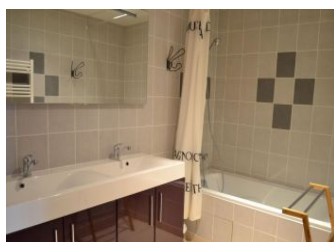

GITES DE FRANCE CHARENTE

Gîte N° 16G4006 - Saintonge
Le Fief des Chevaliers - 16130 ARS

Édité le 29/06/2022 - Saison 2022

Capacité : 6 personnes

Nombre de chambres : 2

Surface habitable : 61 m²

* Photos non contractuelles