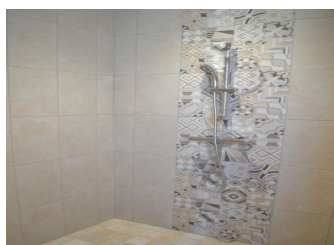

Détail des pièces

Niveau	Type de pièce	Surface Literie	Descriptif - Equipement
RDC	Dégagement		Entrée
RDC	Séjour-cuisine- Salon	26.00m ²	
RDC	Lingerie		
RDC	Chambre	13.00m ² - 1 lit(s) 160 ou supérieur	
RDC	Salle d'eau		
RDC	WC		

GITES DE FRANCE CHARENTE

Gîte N° 16G30922 - Le Passé Simple

Le Clos du Grand Tilleul - 16300 SALLES DE BARBEZIEUX

Édité le 29/06/2022 - Saison 2022

Capacité : 2 personnes

Nombre de chambres : 1

Surface habitable : 61 m²