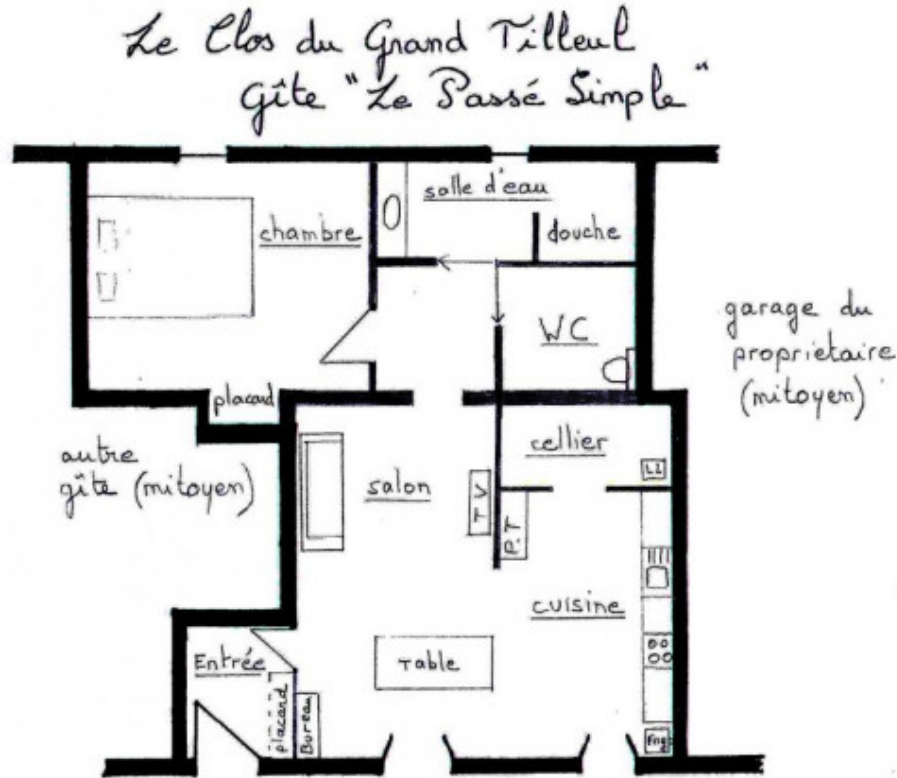

Le Clos du Grand Tilleul - 16300 SALLES DE BARBEZIEUX

Édité le 29/06/2022 - Saison 2022

Capacité : 2 personnes

Nombre de chambres : 1

Surface habitable : 61 m²

* Photos non contractuelles