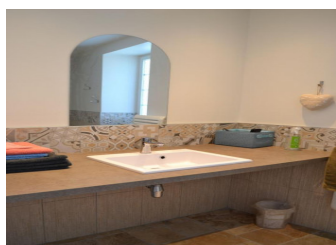

GITES DE FRANCE CHARENTE

Gîte N° 16G30922 - Le Passé Simple

Le Clos du Grand Tilleul - 16300 SALLES DE BARBEZIEUX

Édité le 29/06/2022 - Saison 2022

Capacité : 2 personnes

Nombre de chambres : 1

Surface habitable : 61 m²

* Photos non contractuelles

GITES DE FRANCE CHARENTE - 21 rue d'Iena - 16000 ANGOULEME

☎ 05 45 69 48 64 ✉ reservations@gitescharente.com 🌐 <http://www.gitescharente.com>