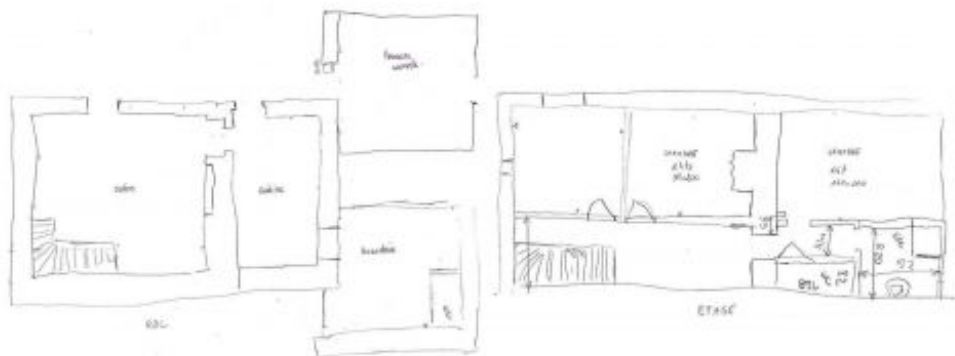

GITES DE FRANCE CHARENTE

Gîte N° 16G3087 - La Réserve de Puycheny

Puycheny - 16210 ST ROMAIN

Édité le 26/05/2022 - Saison 2022

Capacité : 6 personnes

Nombre de chambres : 3

Surface habitable : 133 m²

* Photos non contractuelles