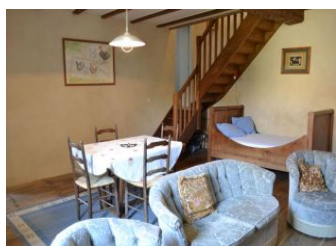

GITES DE FRANCE CHARENTE

Gîte N° 16G30583 - La Petite Maison

Broue - 16480 STE SOULINE

Édité le 29/06/2022 - Saison 2022

Capacité : 3 personnes

Nombre de chambres : 1

Surface habitable : 58 m²

* Photos non contractuelles