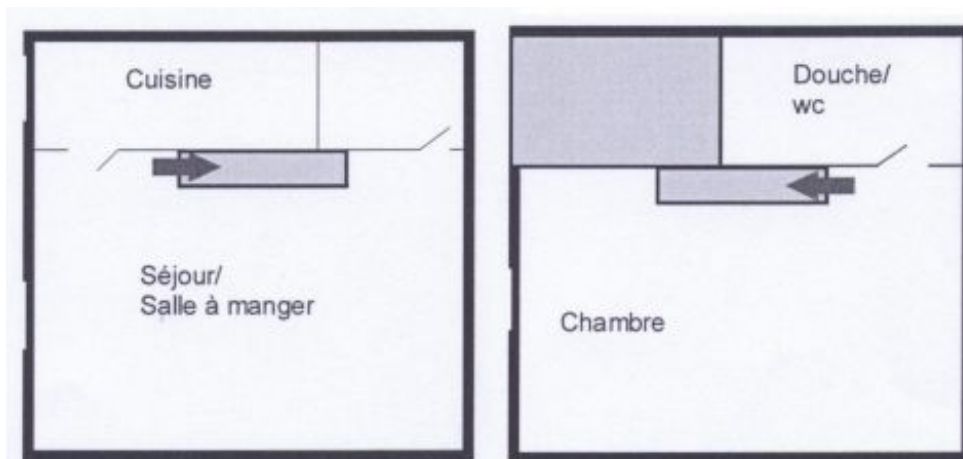

GITES DE FRANCE CHARENTE

Gîte N° 16G30583 - La Petite Maison

Broue - 16480 STE SOULINE

Édité le 29/06/2022 - Saison 2022

Capacité : 3 personnes

Nombre de chambres : 1

Surface habitable : 58 m²

* Photos non contractuelles