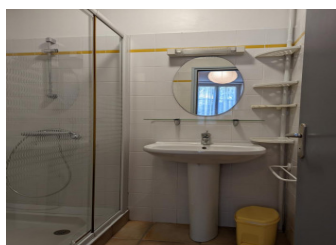

GITES DE FRANCE CHARENTE

Gîte N° 16G30581 - La Maison du Père Constantin

Broue - 16480 STE SOULINE

Édité le 08/12/2022 - Saison 2022

Capacité : 8 personnes

Nombre de chambres : 4

Surface habitable : 120 m²

* Photos non contractuelles

GITES DE FRANCE CHARENTE - 21 rue d'Iena - 16000 ANGOULEME

☎ 05 45 69 48 64 ✉ reservations@gitescharente.com 🌐 <http://www.gitescharente.com>