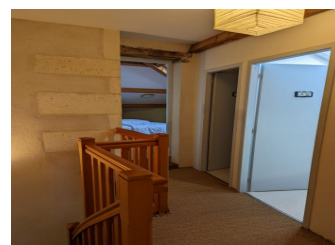

GITES DE FRANCE CHARENTE

Gîte N° 16G30581 - La Maison du Père Constantin

Broue - 16480 STE SOULINE

Édité le 08/12/2022 - Saison 2022

Capacité : 8 personnes

Nombre de chambres : 4

Surface habitable : 120 m²

* Photos non contractuelles

GITES DE FRANCE CHARENTE - 21 rue d'Iena - 16000 ANGOULEME

☎ 05 45 69 48 64 ✉ reservations@gitescharente.com 🌐 <http://www.gitescharente.com>