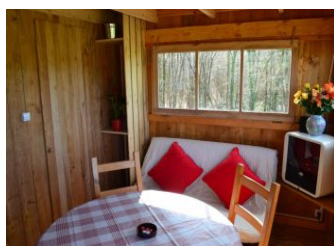

Une cabane dans les arbres... Retrouvez votre âme d'enfant et grimpez dans cette cabane nichée dans la verdure pour un séjour insolite, calme et reposant, entre ciel et terre, en compagnie des écureuils et des oiseaux.

canapé et coin cuisine, salle d'eau, wc, une chambre (6 m²) avec lit 140. Accessible du séjour, par une échelle de meunier escamotable (barrière de sécurité en haut), une seconde chambre (7,5 m²) mansardée (hauteur maximale 1,55 m²), avec un lit 140. Le coin-cuisine comprend un évier, une plaque de cuisson (induction), un réfrigérateur/congélateur 90 litres, un micro-ondes, cafetière, bouilloire et grille-pain et la vaisselle nécessaire. Les draps fournis (lits non faits). Terrasse sécurisée, entourée d'une barrière. Randonnée dans la campagne et dans les bois.

GITES DE FRANCE CHARENTE

Gîte N° 16G3046 - La Cabane du Pignier Le Pignier - 16190 BORS DE MONTMOREAU

Édité le 29/06/2022 - Saison 2022 **Insolite**

Capacité : 4 personnes

Nombre de chambres : 2

Surface habitable : 20 m²