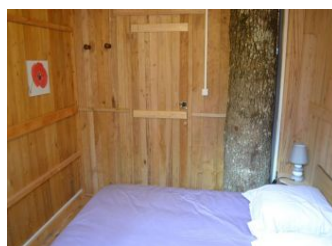

canapé et coin cuisine, salle d'eau, wc, une chambre (6 m²) avec lit 140. Accessible du séjour, par une échelle de meunier escamotable (barrière de sécurité en haut), une seconde chambre (7,5 m²) mansardée (hauteur maximale 1,55 m²), avec un lit 140. Le coin-cuisine comprend un évier, une plaque de cuisson (induction), un réfrigérateur/congélateur 90 litres, un micro-ondes, cafetière, bouilloire et grille-pain et la vaisselle nécessaire. Les draps fournis (lits non faits). Terrasse sécurisée, entourée d'une barrière. Randonnée dans la campagne et dans les bois.

Equipements intérieurs

- Congélateur
- Micro-ondes

Services

- Draps fournis
- Ménage payant

Détail des pièces

Niveau	Type de pièce	Surface Literie	Descriptif - Equipement
RDC	Séjour-cuisine- Salon	10.00m ²	
RDC	Chambre	6.00m ² - 1 lit(s) 140	
RDC	Salle d'eau	m ²	
RDC	WC	m ²	
1er étage	Chambre	7.50m ² - 1 lit(s) 140	

GITES DE FRANCE CHARENTE

Gîte N° 16G3046 - La Cabane du Pignier Le Pignier - 16190 BORS DE MONTMOREAU

Édité le 29/06/2022 - Saison 2022 **Insolite**

Capacité : 4 personnes

Nombre de chambres : 2

Surface habitable : 20 m²