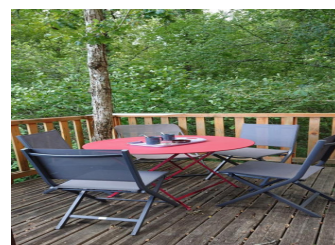

GITES DE FRANCE CHARENTE

Gîte N° 16G3046 - La Cabane du Pignier Le Pignier - 16190 BORS DE MONTMOREAU

Édité le 29/06/2022 - Saison 2022 **Insolite**

Capacité : 4 personnes

Nombre de chambres : 2

Surface habitable : 20 m²