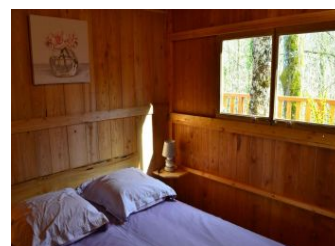

GITES DE FRANCE CHARENTE

Gîte N° 16G3046 - La Cabane du Pignier Le Pignier - 16190 BORS DE MONTMOREAU

Édité le 29/06/2022 - Saison 2022 **Insolite**

Capacité : 4 personnes

Nombre de chambres : 2

Surface habitable : 20 m²