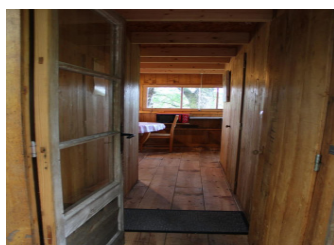

canapé et coin cuisine, salle d'eau, wc, une chambre (6 m²) avec lit 140. Accessible du séjour, par une échelle de meunier escamotable (barrière de sécurité en haut), une seconde chambre (7,5 m²) mansardée (hauteur maximale 1,55 m²), avec un lit 140. Le coin-cuisine comprend un évier, une plaque de cuisson (induction), un réfrigérateur/congélateur 90 litres, un micro-ondes, cafetière, bouilloire et grille-pain et la vaisselle nécessaire. Les draps fournis (lits non faits). Terrasse sécurisée, entourée d'une barrière. Randonnée dans la campagne et dans les bois.

GITES DE FRANCE CHARENTE

Gîte N° 16G3046 - La Cabane du Pignier Le Pignier - 16190 BORS DE MONTMOREAU

Édité le 29/06/2022 - Saison 2022 **Insolite**

Capacité : 4 personnes

Nombre de chambres : 2

Surface habitable : 20 m²