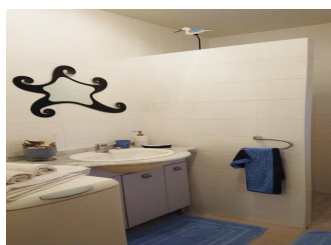

GITES DE FRANCE CHARENTE

Gîte N° 16G3034 - Gîte du Petit Moulin

Le Petit Moulin - 16300 LACHAISE

Édité le 29/06/2022 - Saison 2022

Capacité : 4 personnes

Nombre de chambres : 2

Surface habitable : 55 m²

* Photos non contractuelles

GITES DE FRANCE CHARENTE - 21 rue d'Iena - 16000 ANGOULEME

☎ 05 45 69 48 64 ✉ reservations@gitescharente.com 🌐 <http://www.gitescharente.com>