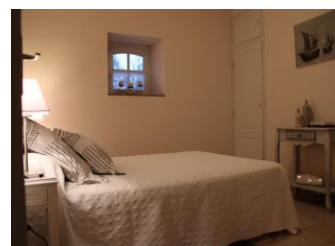

GITES DE FRANCE CHARENTE

Gîte N° 16G3034 - Gîte du Petit Moulin

Le Petit Moulin - 16300 LACHAISE

Édité le 29/06/2022 - Saison 2022

Capacité : 4 personnes

Nombre de chambres : 2

Surface habitable : 55 m²

* Photos non contractuelles

GITES DE FRANCE CHARENTE - 21 rue d'Iena - 16000 ANGOULEME

☎ 05 45 69 48 64 ✉ reservations@gitescharente.com 🌐 <http://www.gitescharente.com>