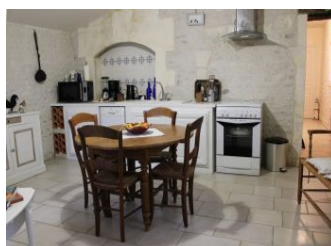

GITES DE FRANCE CHARENTE

Gîte N° 16G3034 - Gîte du Petit Moulin

Le Petit Moulin - 16300 LACHAISE

Édité le 29/06/2022 - Saison 2022

Capacité : 4 personnes

Nombre de chambres : 2

Surface habitable : 55 m²

* Photos non contractuelles

GITES DE FRANCE CHARENTE - 21 rue d'Iena - 16000 ANGOULEME

☎ 05 45 69 48 64 ✉ reservations@gitescharente.com 🌐 <http://www.gitescharente.com>