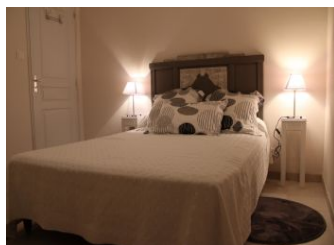

GITES DE FRANCE CHARENTE

Gîte N° 16G3034 - Gîte du Petit Moulin

Le Petit Moulin - 16300 LACHAISE

Édité le 29/06/2022 - Saison 2022

Capacité : 4 personnes

Nombre de chambres : 2

Surface habitable : 55 m²

* Photos non contractuelles

GITES DE FRANCE CHARENTE - 21 rue d'Iena - 16000 ANGOULEME

☎ 05 45 69 48 64 ✉ reservations@gitescharente.com 🌐 <http://www.gitescharente.com>