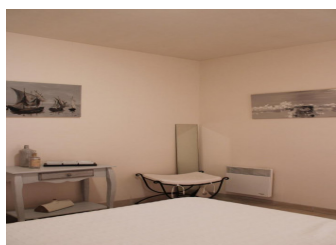

GITES DE FRANCE CHARENTE

Gîte N° 16G3034 - Gîte du Petit Moulin

Le Petit Moulin - 16300 LACHAISE

Édité le 29/06/2022 - Saison 2022

Capacité : 4 personnes

Nombre de chambres : 2

Surface habitable : 55 m²

* Photos non contractuelles

GITES DE FRANCE CHARENTE - 21 rue d'Iena - 16000 ANGOULEME

☎ 05 45 69 48 64 ✉ reservations@gitescharente.com 🌐 <http://www.gitescharente.com>