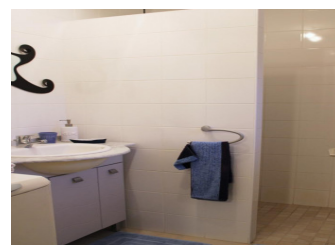

GITES DE FRANCE CHARENTE

Gîte N° 16G3034 - Gîte du Petit Moulin

Le Petit Moulin - 16300 LACHAISE

Édité le 29/06/2022 - Saison 2022

Capacité : 4 personnes

Nombre de chambres : 2

Surface habitable : 55 m²

* Photos non contractuelles

GITES DE FRANCE CHARENTE - 21 rue d'Iena - 16000 ANGOULEME

☎ 05 45 69 48 64 ✉ reservations@gitescharente.com 🌐 <http://www.gitescharente.com>