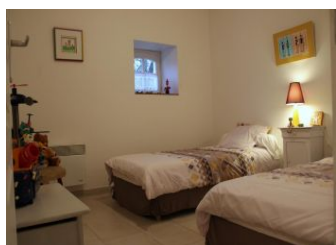

GITES DE FRANCE CHARENTE

Gîte N° 16G3034 - Gîte du Petit Moulin

Le Petit Moulin - 16300 LACHAISE

Édité le 29/06/2022 - Saison 2022

Capacité : 4 personnes

Nombre de chambres : 2

Surface habitable : 55 m²

* Photos non contractuelles

GITES DE FRANCE CHARENTE - 21 rue d'Iena - 16000 ANGOULEME

☎ 05 45 69 48 64 ✉ reservations@gitescharente.com 🌐 <http://www.gitescharente.com>