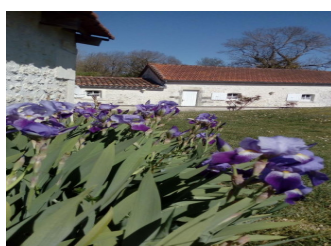

Ce gîte indépendant de plain-pied, a été aménagé dans l'ancienne boulangerie d'un hameau du Sud Charente.

Salle de séjour avec coin cuisine, une chambre avec 1 lit 140, une chambre avec 2 lits de 90, salle d'eau, wc indépendants. Terrasse 60 m², cour privative de 50 m², jardin privatif de 500 m², terrain de 1 hectare. avec portique. Jeux : badminton, ping-pong, pétanque. 6 vélos à disposition (4 pour adultes, 2 pour enfants). Nombreux jeux et jouets pour enfants. Equipement bébé : lit parapluie,

GITES DE FRANCE CHARENTE

Gîte N° 16G3034 - Gîte du Petit Moulin

Le Petit Moulin - 16300 LACHAISE

Édité le 29/06/2022 - Saison 2022

Capacité : 4 personnes

Nombre de chambres : 2

Surface habitable : 55 m²

* Photos non contractuelles