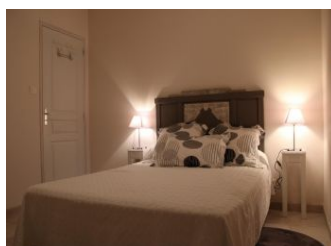

GITES DE FRANCE CHARENTE

Gîte N° 16G3034 - Gîte du Petit Moulin

Le Petit Moulin - 16300 LACHAISE

Édité le 29/06/2022 - Saison 2022

Capacité : 4 personnes

Nombre de chambres : 2

Surface habitable : 55 m²

* Photos non contractuelles

GITES DE FRANCE CHARENTE - 21 rue d'Iena - 16000 ANGOULEME

☎ 05 45 69 48 64 ✉ reservations@gitescharente.com 🌐 <http://www.gitescharente.com>