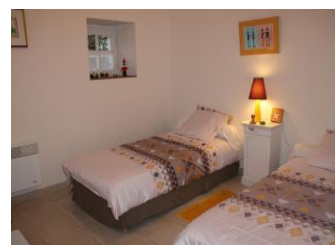

GITES DE FRANCE CHARENTE

Gîte N° 16G3034 - Gîte du Petit Moulin

Le Petit Moulin - 16300 LACHAISE

Édité le 29/06/2022 - Saison 2022

Capacité : 4 personnes

Nombre de chambres : 2

Surface habitable : 55 m²

* Photos non contractuelles

GITES DE FRANCE CHARENTE - 21 rue d'Iena - 16000 ANGOULEME

☎ 05 45 69 48 64 ✉ reservations@gitescharente.com 🌐 <http://www.gitescharente.com>