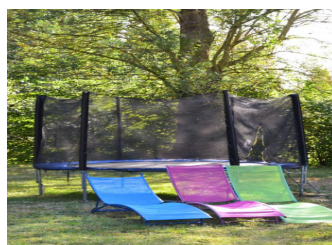

GITES DE FRANCE CHARENTE

Gîte N° 16G30152 - Glycine

7 route de La Chiche - 16300 SALLES DE BARBEZIEUX

Édité le 08/12/2022 - Saison 2022

Capacité : 6 personnes

Nombre de chambres : 3

Surface habitable : 102 m²

* Photos non contractuelles

GITES DE FRANCE CHARENTE - 21 rue d'Iena - 16000 ANGOULEME

☎ 05 45 69 48 64 ✉ reservations@gitescharente.com 🌐 <http://www.gitescharente.com>