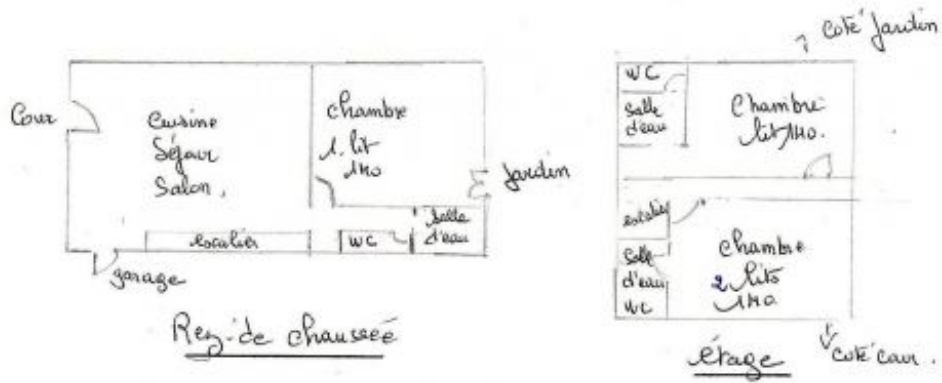

Gîte attenant à un autre gîte dans un environnement bucolique en bord de rivière.

Rez-de-chaussée : séjour avec coin cuisine, une chambre avec 1 lit 140, salle d'eau, wc. Etage : une chambre avec 1 lit 140, salle d'eau et wc privés, une chambre avec 2 lits 140, salle d'eau et wc privés. WIFI. En commun avec l'autre gîte : pièce de rangement, cour et jardin semi-clos avec balançoire et toboggan.

7 route de La Chiche - 16300 SALLES DE BARBEZIEUX

Édité le 08/12/2022 - Saison 2022

Capacité : 6 personnes

Nombre de chambres : 3

Surface habitable : 102 m²

* Photos non contractuelles