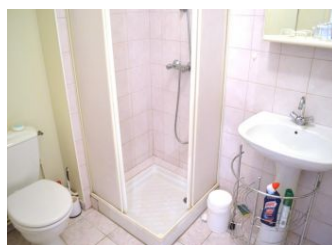

GITES DE FRANCE CHARENTE

Gîte N° 16G30152 - Glycine

7 route de La Chiche - 16300 SALLES DE BARBEZIEUX

Édité le 08/12/2022 - Saison 2022

Capacité : 6 personnes

Nombre de chambres : 3

Surface habitable : 102 m²

* Photos non contractuelles

GITES DE FRANCE CHARENTE - 21 rue d'Iena - 16000 ANGOULEME

☎ 05 45 69 48 64 ✉ reservations@gitescharente.com 🌐 <http://www.gitescharente.com>