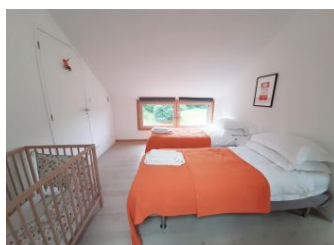

GITES DE FRANCE CHARENTE

Gîte N° 16G2071 - La Maison Bois

11 bis route de St Adjutory - 16310 MONTEMBOEUF

Édité le 29/06/2022 - Saison 2022

Capacité : 8 personnes

Nombre de chambres : 4

Surface habitable : 155 m²

* Photos non contractuelles

GITES DE FRANCE CHARENTE - 21 rue d'Iena - 16000 ANGOULEME

☎ 05 45 69 48 64 ✉ reservations@gitescharente.com 🌐 <http://www.gitescharente.com>