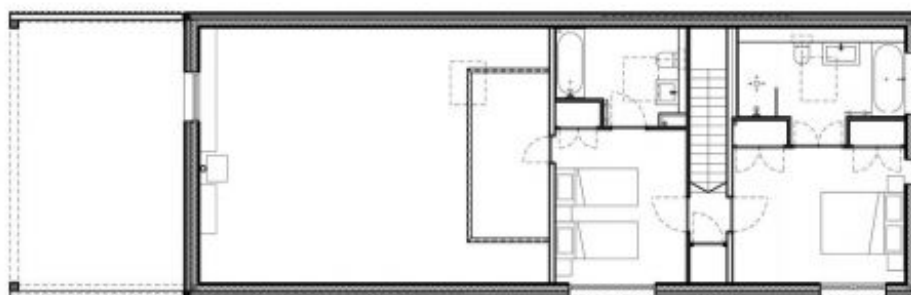

Détail des pièces

Niveau	Type de pièce	Surface Literie	Descriptif - Equipement
RDC	Séjour-cuisine-Salon	56.00m ²	
RDC	WC		
RDC	Chambre	13.00m ² - 1 lit(s) 140	Chambre Crime
RDC	Chambre	13.00m ² - 1 lit(s) 140	Chambre Drama
1er étage	Chambre	24.00m ² - 1 lit(s) 160 ou supérieur	Chambres Biography, avec salle de bains privative (avec douche, baignoire et wc)
1er étage	Chambre	19.00m ² - 2 lit(s) 90	Chambre Fiction

11 bis route de St Adjutory - 16310 MONTEMBOEUF

Édité le 29/06/2022 - Saison 2022

Capacité : 8 personnes

Nombre de chambres : 4

Surface habitable : 155 m²

* Photos non contractuelles