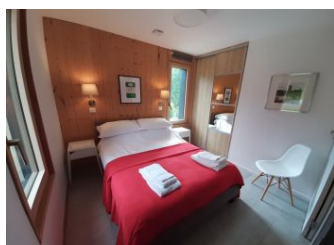

GITES DE FRANCE CHARENTE

Gîte N° 16G2071 - La Maison Bois

11 bis route de St Adjutory - 16310 MONTEMBOEUF

Édité le 29/06/2022 - Saison 2022

Capacité : 8 personnes

Nombre de chambres : 4

Surface habitable : 155 m²

* Photos non contractuelles

GITES DE FRANCE CHARENTE - 21 rue d'Iena - 16000 ANGOULEME

☎ 05 45 69 48 64 ✉ reservations@gitescharente.com 🌐 <http://www.gitescharente.com>