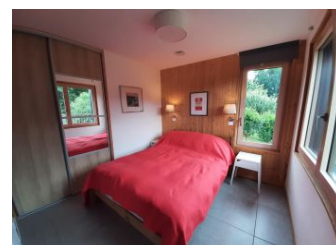

GITES DE FRANCE CHARENTE

Gîte N° 16G2071 - La Maison Bois

11 bis route de St Adjutory - 16310 MONTEMBOEUF

Édité le 29/06/2022 - Saison 2022

Capacité : 8 personnes

Nombre de chambres : 4

Surface habitable : 155 m²

* Photos non contractuelles

GITES DE FRANCE CHARENTE - 21 rue d'Iena - 16000 ANGOULEME

☎ 05 45 69 48 64 ✉ reservations@gitescharente.com 🌐 <http://www.gitescharente.com>