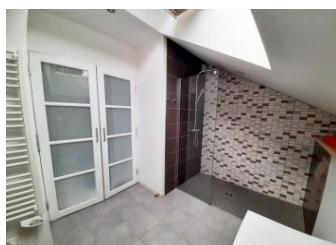

GITES DE FRANCE CHARENTE

Gîte N° 16G2071 - La Maison Bois

11 bis route de St Adjutory - 16310 MONTEMBOEUF

Édité le 29/06/2022 - Saison 2022

Capacité : 8 personnes

Nombre de chambres : 4

Surface habitable : 155 m²

* Photos non contractuelles

GITES DE FRANCE CHARENTE - 21 rue d'Iena - 16000 ANGOULEME

☎ 05 45 69 48 64 ✉ reservations@gitescharente.com 🌐 <http://www.gitescharente.com>