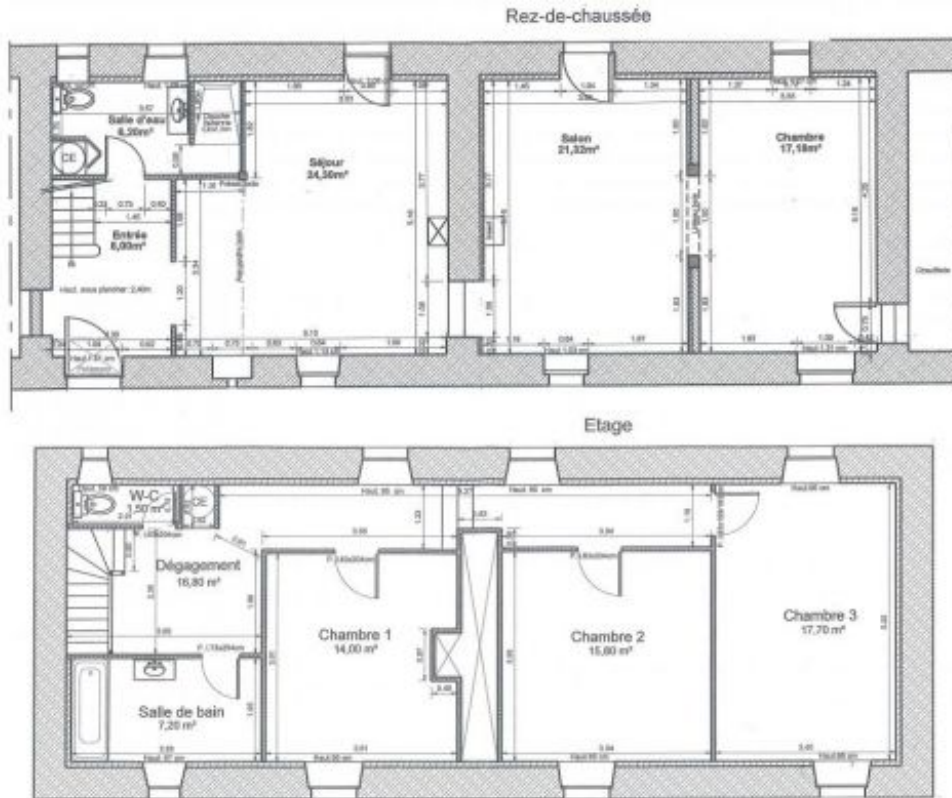

Gîte N° 16G2066 - Gîte du Château Guyon
Château Guyon - 16500 ESSE

Édité le 29/06/2022 - Saison 2022

Capacité : 8 personnes

Nombre de chambres : 4

Surface habitable : 150 m²

* Photos non contractuelles