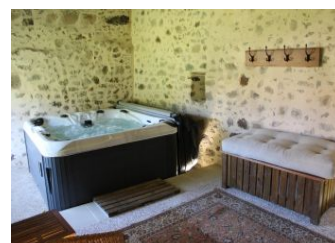

salle de bains, wc. Jardin privatif 600 m² avec piscine privée (11 x 5,5m, avec alarme, du 01/06 au 24/09), 1 ha de bois avec accès à la rivière. Garage, ping-pong, trampoline, espace jacuzzi dans un bâtiment annexe, avec douche et wc sentiers de randonnée. Draps, linge de maison fournis, lits faits à l'arrivée. Possibilité de ménage régulier pendant le séjour. Possibilité de louer une annexe mitoyenne pour 6 pers. supplémentaires (1050 €/semaine), niveau 4 épis. Possibilité accueil mariages (150 pers.).

GITES DE FRANCE CHARENTE

Gîte N° 16G2066 - Gîte du Château Guyon

Château Guyon - 16500 ESSE

Édité le 29/06/2022 - Saison 2022

Capacité : 8 personnes

Nombre de chambres : 4

Surface habitable : 150 m²

* Photos non contractuelles