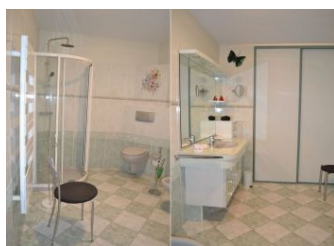

GITES DE FRANCE CHARENTE

Gîte N° 16G20643 - La Pouyade

2, La Pouyade - 16500 ESSE

Édité le 18/08/2022 - Saison 2022

Capacité : 15 personnes

Nombre de chambres : 6

Surface habitable : 322 m²

* Photos non contractuelles

GITES DE FRANCE CHARENTE - 21 rue d'Iena - 16000 ANGOULEME

☎ 05 45 69 48 64 ✉ reservations@gitescharente.com 🌐 <http://www.gitescharente.com>