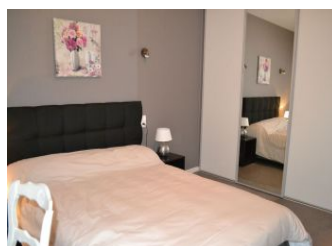

GITES DE FRANCE CHARENTE

Gîte N° 16G20643 - La Pouyade

2, La Pouyade - 16500 ESSE

Édité le 18/08/2022 - Saison 2022

Capacité : 15 personnes

Nombre de chambres : 6

Surface habitable : 322 m²

* Photos non contractuelles

GITES DE FRANCE CHARENTE - 21 rue d'Iena - 16000 ANGOULEME

☎ 05 45 69 48 64 ✉ reservations@gitescharente.com 🌐 <http://www.gitescharente.com>