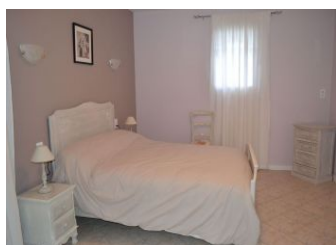

GITES DE FRANCE CHARENTE

Gîte N° 16G20643 - La Pouyade

2, La Pouyade - 16500 ESSE

Édité le 18/08/2022 - Saison 2022

Capacité : 15 personnes

Nombre de chambres : 6

Surface habitable : 322 m²

* Photos non contractuelles

GITES DE FRANCE CHARENTE - 21 rue d'Iena - 16000 ANGOULEME

☎ 05 45 69 48 64 ✉ reservations@gitescharente.com 🌐 <http://www.gitescharente.com>