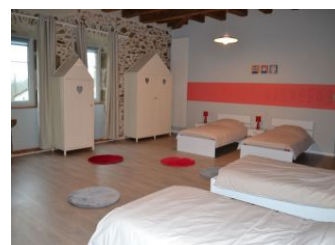

GITES DE FRANCE CHARENTE

Gîte N° 16G20643 - La Pouyade

2, La Pouyade - 16500 ESSE

Édité le 18/08/2022 - Saison 2022

Capacité : 15 personnes

Nombre de chambres : 6

Surface habitable : 322 m²

* Photos non contractuelles

GITES DE FRANCE CHARENTE - 21 rue d'Iena - 16000 ANGOULEME

☎ 05 45 69 48 64 ✉ reservations@gitescharente.com 🌐 <http://www.gitescharente.com>