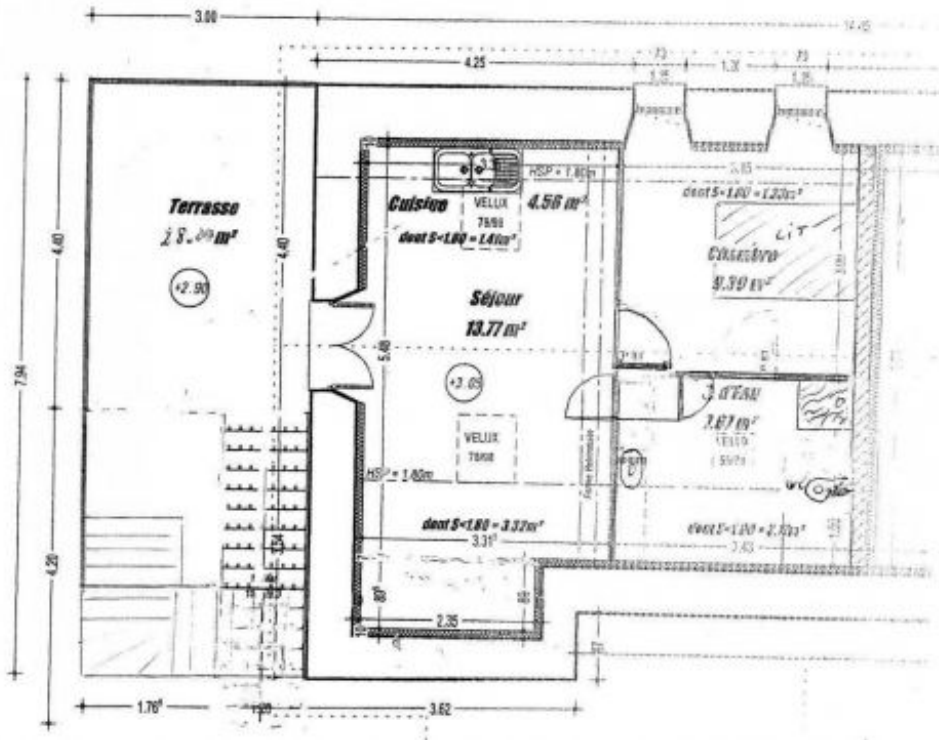

Séjour avec cuisine, 1 chambre avec lit 140, salle d'eau avec wc. Terrasse découverte de 25 m², jardin privatif de 100 m². A partager avec l'autre gîte : buanderie (lave-linge, congélateur), piscine hors-sol en bois (1/07 au 31/08), table de ping-pong. Lac à 500 m avec base nautique,

Le Petit Chassat - 16310 VERNEUIL

Édité le 29/06/2022 - Saison 2022

Capacité : 2 personnes

Nombre de chambres : 1

Surface habitable : 40 m²

* Photos non contractuelles