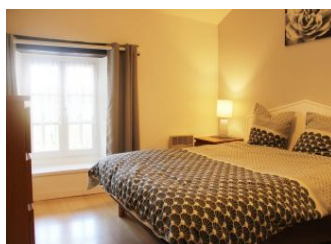

GITES DE FRANCE CHARENTE

Gîte N° 16G202520 - Violet

2, L'Age - 16260 SUAUX

Édité le 29/06/2022 - Saison 2022

Capacité : 5 personnes

Nombre de chambres : 2

Surface habitable : 74 m²

* Photos non contractuelles

GITES DE FRANCE CHARENTE - 21 rue d'Iena - 16000 ANGOULEME

☎ 05 45 69 48 64 ✉ reservations@gitescharente.com 🌐 <http://www.gitescharente.com>