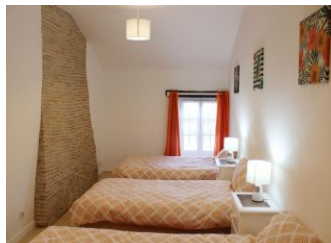

GITES DE FRANCE CHARENTE

Gîte N° 16G202520 - Violet

2, L'Age - 16260 SUAUX

Édité le 29/06/2022 - Saison 2022

Capacité : 5 personnes

Nombre de chambres : 2

Surface habitable : 74 m²

* Photos non contractuelles

GITES DE FRANCE CHARENTE - 21 rue d'Iena - 16000 ANGOULEME

☎ 05 45 69 48 64 ✉ reservations@gitescharente.com 🌐 <http://www.gitescharente.com>