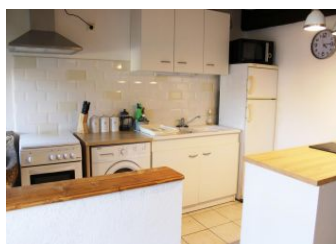

GITES DE FRANCE CHARENTE

Gîte N° 16G202520 - Violet

2, L'Age - 16260 SUAUX

Édité le 29/06/2022 - Saison 2022

Capacité : 5 personnes

Nombre de chambres : 2

Surface habitable : 74 m²

* Photos non contractuelles

GITES DE FRANCE CHARENTE - 21 rue d'Iena - 16000 ANGOULEME

☎ 05 45 69 48 64 ✉ reservations@gitescharente.com 🌐 <http://www.gitescharente.com>