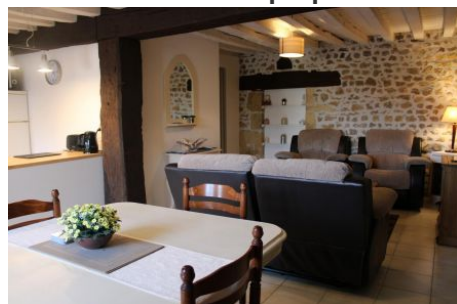

Gîte attenant à une autre maison et des chambres d'hôtes dans un ancienne ferme limousine rénovée, dans un hameau à 15 km des Lacs de Haute Charente.

Rez-de-chaussée : séjour-cuisine, wc. Etage : une chambre avec 1 lit 140, une chambre avec 3 lits 90, salle d'eau avec wc. Cour privative. WIFI. Lit parapluie pour bébé à disposition. Draps, linge de toilette, linge de cuisine et ménage fin de