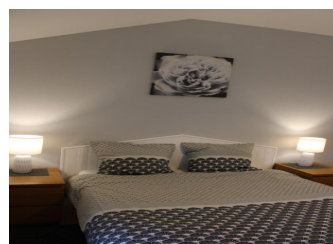

GITES DE FRANCE CHARENTE

Gîte N° 16G202520 - Violet

2, L'Age - 16260 SUAUX

Édité le 29/06/2022 - Saison 2022

Capacité : 5 personnes

Nombre de chambres : 2

Surface habitable : 74 m²

* Photos non contractuelles

GITES DE FRANCE CHARENTE - 21 rue d'Iena - 16000 ANGOULEME

☎ 05 45 69 48 64 ✉ reservations@gitescharente.com 🌐 <http://www.gitescharente.com>