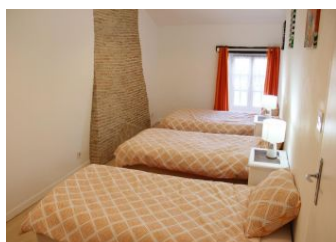

GITES DE FRANCE CHARENTE

Gîte N° 16G202520 - Violet

2, L'Age - 16260 SUAUX

Édité le 29/06/2022 - Saison 2022

Capacité : 5 personnes

Nombre de chambres : 2

Surface habitable : 74 m²

* Photos non contractuelles

GITES DE FRANCE CHARENTE - 21 rue d'Iena - 16000 ANGOULEME

☎ 05 45 69 48 64 ✉ reservations@gitescharente.com 🌐 <http://www.gitescharente.com>