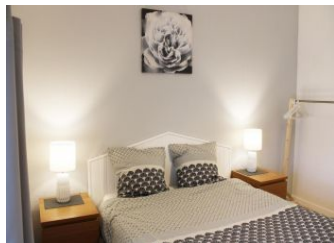

GITES DE FRANCE CHARENTE

Gîte N° 16G202520 - Violet

2, L'Age - 16260 SUAUX

Édité le 29/06/2022 - Saison 2022

Capacité : 5 personnes

Nombre de chambres : 2

Surface habitable : 74 m²

* Photos non contractuelles

GITES DE FRANCE CHARENTE - 21 rue d'Iena - 16000 ANGOULEME

☎ 05 45 69 48 64 ✉ reservations@gitescharente.com 🌐 <http://www.gitescharente.com>