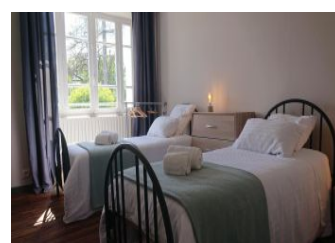

GITES DE FRANCE CHARENTE

Gîte N° 16G2020 - Le Grand Jardin

3 La Chauvetie - 16150 SAINT QUENTIN SUR CHARENTE

Édité le 29/06/2022 - Saison 2022

Capacité : 6 personnes

Nombre de chambres : 3

Surface habitable : 92 m²

* Photos non contractuelles

GITES DE FRANCE CHARENTE - 21 rue d'Iena - 16000 ANGOULEME

☎ 05 45 69 48 64 ✉ reservations@gitescharente.com 🌐 <http://www.gitescharente.com>