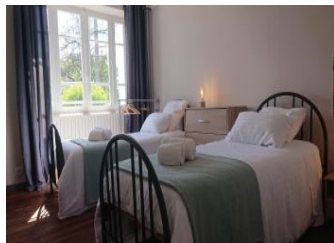

GITES DE FRANCE CHARENTE

Gîte N° 16G2020 - Le Grand Jardin

3 La Chauvetie - 16150 SAINT QUENTIN SUR CHARENTE

Édité le 29/06/2022 - Saison 2022

Capacité : 6 personnes

Nombre de chambres : 3

Surface habitable : 92 m²

* Photos non contractuelles

GITES DE FRANCE CHARENTE - 21 rue d'Iena - 16000 ANGOULEME

☎ 05 45 69 48 64 ✉ reservations@gitescharente.com 🌐 <http://www.gitescharente.com>