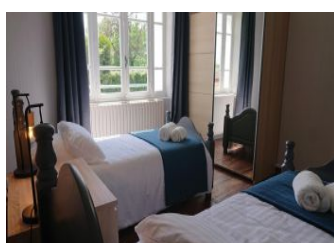

GITES DE FRANCE CHARENTE

Gîte N° 16G2020 - Le Grand Jardin

3 La Chauvetie - 16150 SAINT QUENTIN SUR CHARENTE

Édité le 29/06/2022 - Saison 2022

Capacité : 6 personnes

Nombre de chambres : 3

Surface habitable : 92 m²

* Photos non contractuelles

GITES DE FRANCE CHARENTE - 21 rue d'Iena - 16000 ANGOULEME

☎ 05 45 69 48 64 ✉ reservations@gitescharente.com 🌐 <http://www.gitescharente.com>