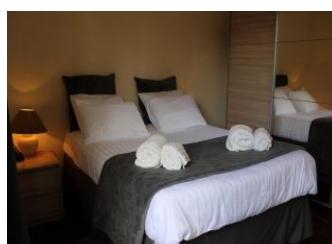

GITES DE FRANCE CHARENTE

Gîte N° 16G2020 - Le Grand Jardin

3 La Chauvetie - 16150 SAINT QUENTIN SUR CHARENTE

Édité le 29/06/2022 - Saison 2022

Capacité : 6 personnes

Nombre de chambres : 3

Surface habitable : 92 m²

* Photos non contractuelles

GITES DE FRANCE CHARENTE - 21 rue d'Iena - 16000 ANGOULEME

☎ 05 45 69 48 64 ✉ reservations@gitescharente.com 🌐 <http://www.gitescharente.com>