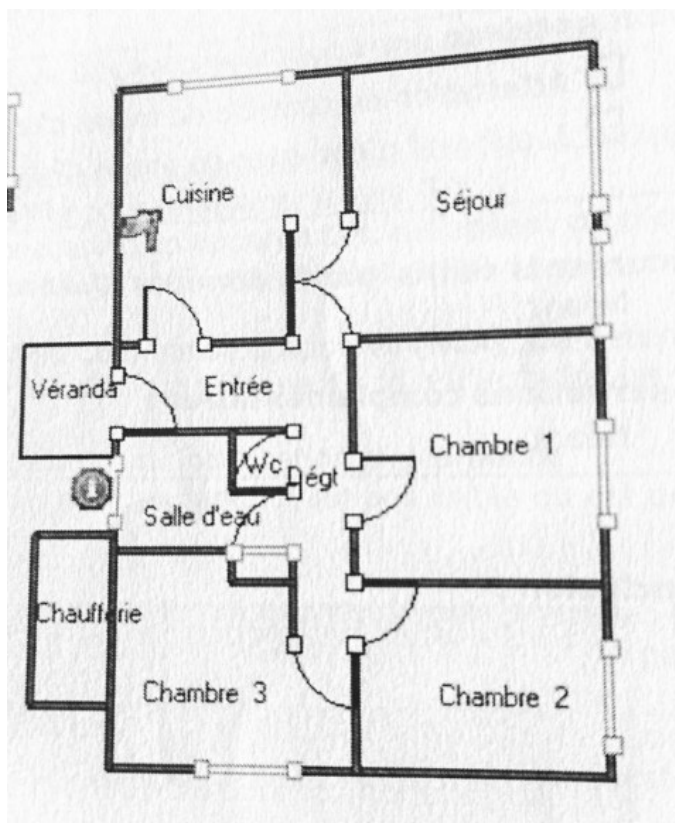

## Gîte N° 16G2020 - Le Grand Jardin

3 La Chauvetie - 16150 SAINT QUENTIN SUR CHARENTE

Édité le 29/06/2022 - Saison 2022

Capacité : 6 personnes

Nombre de chambres : 3

Surface habitable : 92 m<sup>2</sup>

\* Photos non contractuelles