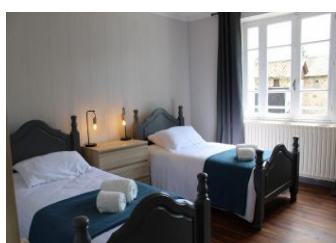

GITES DE FRANCE CHARENTE

Gîte N° 16G2020 - Le Grand Jardin

3 La Chauvetie - 16150 SAINT QUENTIN SUR CHARENTE

Édité le 29/06/2022 - Saison 2022

Capacité : 6 personnes

Nombre de chambres : 3

Surface habitable : 92 m²

* Photos non contractuelles

GITES DE FRANCE CHARENTE - 21 rue d'Iena - 16000 ANGOULEME

☎ 05 45 69 48 64 ✉ reservations@gitescharente.com 🌐 <http://www.gitescharente.com>