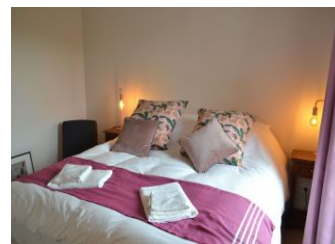

GITES DE FRANCE CHARENTE

Gîte N° 16G20052 - La Petite Motte

La Grollière - 16490 PLEUVILLE

Édité le 29/06/2022 - Saison 2022

Capacité : 4 personnes

Nombre de chambres : 2

Surface habitable : 56 m²

* Photos non contractuelles

GITES DE FRANCE CHARENTE - 21 rue d'Iena - 16000 ANGOULEME

☎ 05 45 69 48 64 ✉ reservations@gitescharente.com 🌐 <http://www.gitescharente.com>