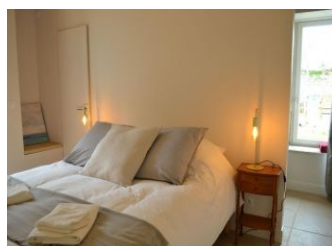

GITES DE FRANCE CHARENTE

Gîte N° 16G20052 - La Petite Motte

La Grollière - 16490 PLEUVILLE

Édité le 29/06/2022 - Saison 2022

Capacité : 4 personnes

Nombre de chambres : 2

Surface habitable : 56 m²

* Photos non contractuelles

GITES DE FRANCE CHARENTE - 21 rue d'Iena - 16000 ANGOULEME

☎ 05 45 69 48 64 ✉ reservations@gitescharente.com 🌐 <http://www.gitescharente.com>