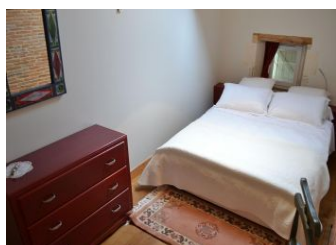

GITES DE FRANCE CHARENTE

Gîte N°16G1048 - Gîte de La Fournière
9 bis La Fournière - 16240 VILLEFAGNAN

Édité le 08/12/2022 - Saison 2022

Capacité : 6 personnes

Nombre de chambres : 3

Surface habitable : 168 m²

* Photos non contractuelles

GITES DE FRANCE CHARENTE - 21 rue d'Iena - 16000 ANGOULEME

☎ 05 45 69 48 64 ✉ reservations@gitescharente.com 🌐 <http://www.gitescharente.com>