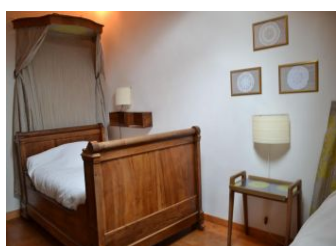

GITES DE FRANCE CHARENTE

Gîte N°16G1048 - Gîte de La Fournière
9 bis La Fournière - 16240 VILLEFAGNAN

Édité le 08/12/2022 - Saison 2022

Capacité : 6 personnes

Nombre de chambres : 3

Surface habitable : 168 m²

* Photos non contractuelles

GITES DE FRANCE CHARENTE - 21 rue d'Iena - 16000 ANGOULEME

☎ 05 45 69 48 64 ✉ reservations@gitescharente.com 🌐 <http://www.gitescharente.com>