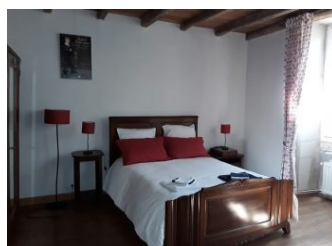

GITES DE FRANCE CHARENTE

Gîte N°16G1048 - Gîte de La Fournière
9 bis La Fournière - 16240 VILLEFAGNAN

Édité le 08/12/2022 - Saison 2022

Capacité : 6 personnes

Nombre de chambres : 3

Surface habitable : 168 m²

* Photos non contractuelles

GITES DE FRANCE CHARENTE - 21 rue d'Iena - 16000 ANGOULEME

☎ 05 45 69 48 64 ✉ reservations@gitescharente.com 🌐 <http://www.gitescharente.com>