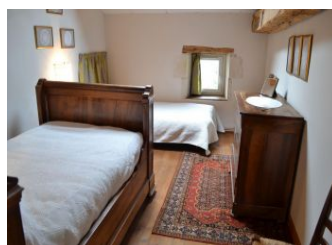

GITES DE FRANCE CHARENTE

Gîte N°16G1048 - Gîte de La Fournière
9 bis La Fournière - 16240 VILLEFAGNAN

Édité le 08/12/2022 - Saison 2022

Capacité : 6 personnes

Nombre de chambres : 3

Surface habitable : 168 m²

* Photos non contractuelles

GITES DE FRANCE CHARENTE - 21 rue d'Iena - 16000 ANGOULEME

☎ 05 45 69 48 64 ✉ reservations@gitescharente.com 🌐 <http://www.gitescharente.com>