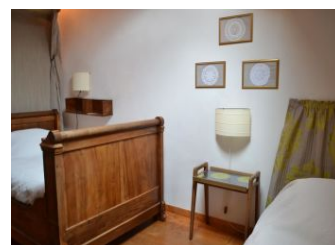

GITES DE FRANCE CHARENTE

Gîte N°16G1048 - Gîte de La Fournière
9 bis La Fournière - 16240 VILLEFAGNAN

Édité le 08/12/2022 - Saison 2022

Capacité : 6 personnes

Nombre de chambres : 3

Surface habitable : 168 m²

* Photos non contractuelles

GITES DE FRANCE CHARENTE - 21 rue d'Iena - 16000 ANGOULEME

☎ 05 45 69 48 64 ✉ reservations@gitescharente.com 🌐 <http://www.gitescharente.com>