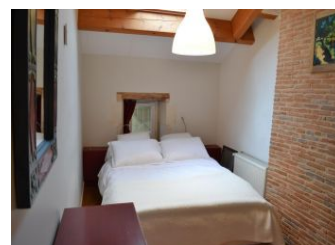

GITES DE FRANCE CHARENTE

Gîte N°16G1048 - Gîte de La Fournière
9 bis La Fournière - 16240 VILLEFAGNAN

Édité le 08/12/2022 - Saison 2022

Capacité : 6 personnes

Nombre de chambres : 3

Surface habitable : 168 m²

* Photos non contractuelles

GITES DE FRANCE CHARENTE - 21 rue d'Iena - 16000 ANGOULEME

☎ 05 45 69 48 64 ✉ reservations@gitescharente.com 🌐 <http://www.gitescharente.com>