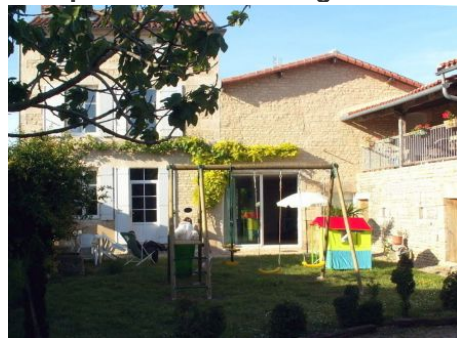

Gîte N°16G1048 - Gîte de La Fournière

9 bis La Fournière - 16240 VILLEFAGNAN

Édité le 08/12/2022 - Saison 2022

Capacité : 6 personnes

Nombre de chambres : 3

Surface habitable : 168 m²

Ce gîte est idéal pour vos vacances en famille avec son jardin clos privatif et la proximité d'une baignade surveillée au Plan d'eau des Fontaines.

Maison indépendante rénovée en pierres apparentes, située dans un village, près d'une exploitation agricole.

Rez-de-chaussée : séjour avec coin cuisine et billard, salon, wc avec lavabo, cellier. 1er étage : 1 chambre avec 1 lit 140 et 1 lit bébé, wc, salle d'eau. 2ème étage : 1 chambre avec 1 lit 140, 1 chambre avec 1 lit 120 et 1 lit 90, salle d'eau. Abri voitures. Ping-pong. Terrasse couverte et petit jardin clos privatif avec portique et toboggan, second jardin

arboré de 1600 m² en face du gîte. A 100 m, un bois de 3 hectares est à votre disposition. Lecteur DVD, piano numérique Korg SP250 sur demande. Vélo d'appartement. Internet par la fibre. Couverture téléphonique 4G. Equipement bébé : lit à barreaux, lit parapluie, chaise haute, matelas à langer, baignoire, pot. Chauffage gaz inclus. 70€ par m³ de bois par semaine. Plan d'eau des Fontaines (baignade surveillée), à 2 km et guinguette de plage.