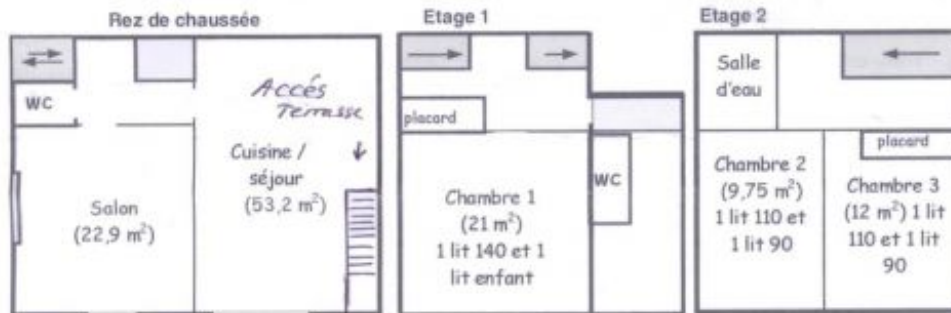

Maison indépendante rénovée en pierres apparentes, située dans un village, près d'une exploitation agricole.

Rez-de-chaussée : séjour avec coin cuisine et billard, salon, wc avec lavabo, cellier. 1er étage : 1 chambre avec 1 lit 140 et 1 lit bébé, wc, salle d'eau. 2ème étage : 1 chambre avec 1 lit 140, 1 chambre avec 1 lit 120 et 1 lit 90, salle d'eau. Abri voitures. Ping-pong. Terrasse couverte et petit jardin clos privatif avec portique et toboggan, second jardin

Édité le 08/12/2022 - Saison 2022

Capacité : 6 personnes

Nombre de chambres : 3

Surface habitable : 168 m²

Cheminée en service dans la salle à manger

* Photos non contractuelles