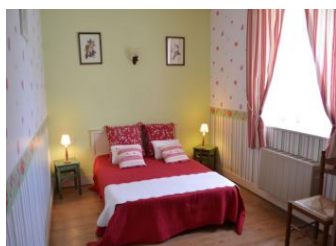

GITES DE FRANCE CHARENTE

Gîte N° 16G10421

15 Rue du Bourg de Pougé - 16700 NANTEUIL EN VALLEE

Édité le 07/12/2022 - Saison 2022

Capacité : 4 personnes

Nombre de chambres : 2

Surface habitable : 72 m²

* Photos non contractuelles

GITES DE FRANCE CHARENTE - 21 rue d'Iena - 16000 ANGOULEME

☎ 05 45 69 48 64 ✉ reservations@gitescharente.com 🌐 <http://www.gitescharente.com>