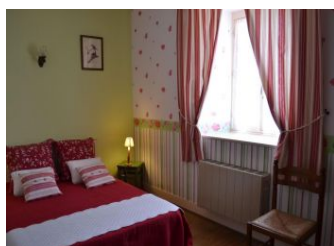

GITES DE FRANCE CHARENTE

Gîte N° 16G10421

15 Rue du Bourg de Pougé - 16700 NANTEUIL EN VALLEE

Édité le 07/12/2022 - Saison 2022

Capacité : 4 personnes

Nombre de chambres : 2

Surface habitable : 72 m²

* Photos non contractuelles

GITES DE FRANCE CHARENTE - 21 rue d'Iena - 16000 ANGOULEME

☎ 05 45 69 48 64 ✉ reservations@gitescharente.com 🌐 <http://www.gitescharente.com>