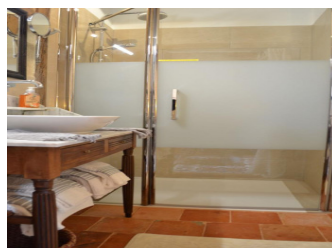

GITES DE FRANCE CHARENTE

Chambre d'hôtes N° 16G9402 - L'Esperluette

6, rue de l'Eglise - 16120 BOUTEVILLE

Édité le 06/12/2021 - Saison 2021

Capacité : 5 personnes

Nombre de chambres : 2

* Photos non contractuelles

GITES DE FRANCE CHARENTE - 21 rue d'Iena - 16000 ANGOULEME

☎ 05 45 69 48 64 ✉ reservations@gitescharente.com 🌐 <http://www.gitescharente.com>