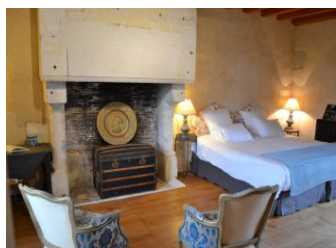

GITES DE FRANCE CHARENTE

Chambre d'hôtes N° 16G9402 - L'Esperluette

6, rue de l'Eglise - 16120 BOUTEVILLE

Édité le 06/12/2021 - Saison 2021

Capacité : 5 personnes

Nombre de chambres : 2

* Photos non contractuelles

GITES DE FRANCE CHARENTE - 21 rue d'Iena - 16000 ANGOULEME

☎ 05 45 69 48 64 ✉ reservations@gitescharente.com 🌐 <http://www.gitescharente.com>