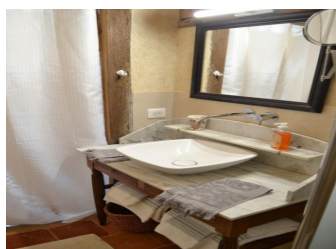

GITES DE FRANCE CHARENTE

Chambre d'hôtes N° 16G9402 - L'Esperluette

6, rue de l'Eglise - 16120 BOUTEVILLE

Édité le 06/12/2021 - Saison 2021

Capacité : 5 personnes

Nombre de chambres : 2

* Photos non contractuelles

GITES DE FRANCE CHARENTE - 21 rue d'Iena - 16000 ANGOULEME

☎ 05 45 69 48 64 ✉ reservations@gitescharente.com 🌐 <http://www.gitescharente.com>