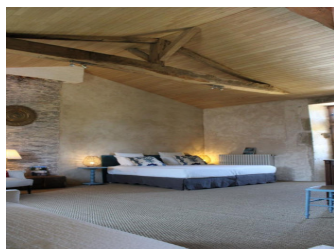

GITES DE FRANCE CHARENTE

Chambre d'hôtes N° 16G9402 - L'Esperluette

6, rue de l'Eglise - 16120 BOUTEVILLE

Édité le 06/12/2021 - Saison 2021

Capacité : 5 personnes

Nombre de chambres : 2

* Photos non contractuelles

GITES DE FRANCE CHARENTE - 21 rue d'Iena - 16000 ANGOULEME

☎ 05 45 69 48 64 ✉ reservations@gitescharente.com 🌐 <http://www.gitescharente.com>