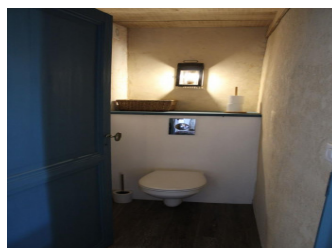

GITES DE FRANCE CHARENTE

Chambre d'hôtes N° 16G9402 - L'Esperluette

6, rue de l'Eglise - 16120 BOUTEVILLE

Édité le 06/12/2021 - Saison 2021

Capacité : 5 personnes

Nombre de chambres : 2

* Photos non contractuelles

GITES DE FRANCE CHARENTE - 21 rue d'Iena - 16000 ANGOULEME

☎ 05 45 69 48 64 ✉ reservations@gitescharente.com 🌐 <http://www.gitescharente.com>