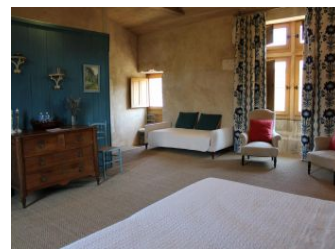

GITES DE FRANCE CHARENTE

Chambre d'hôtes N° 16G9402 - L'Esperluette

6, rue de l'Eglise - 16120 BOUTEVILLE

Édité le 06/12/2021 - Saison 2021

Capacité : 5 personnes

Nombre de chambres : 2

* Photos non contractuelles

GITES DE FRANCE CHARENTE - 21 rue d'Iena - 16000 ANGOULEME

☎ 05 45 69 48 64 ✉ reservations@gitescharente.com 🌐 <http://www.gitescharente.com>