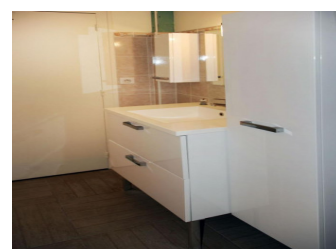

GITES DE FRANCE CHARENTE

Gîte N°16G40165 - Logis du Renfermis - Sauvignon

Logis du Renfermis - 16720 ST MEME LES CARRIERES

Édité le 23/09/2021 - Saison 2021

Capacité : 4 personnes

Nombre de chambres : 2

Surface habitable : 50 m²

* Photos non contractuelles