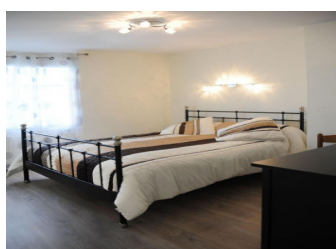

GITES DE FRANCE CHARENTE

Gîte N°16G40165 - Logis du Renfermis - Sauvignon

Logis du Renfermis - 16720 ST MEME LES CARRIERES

Édité le 23/09/2021 - Saison 2021

Capacité : 4 personnes

Nombre de chambres : 2

Surface habitable : 50 m²

* Photos non contractuelles