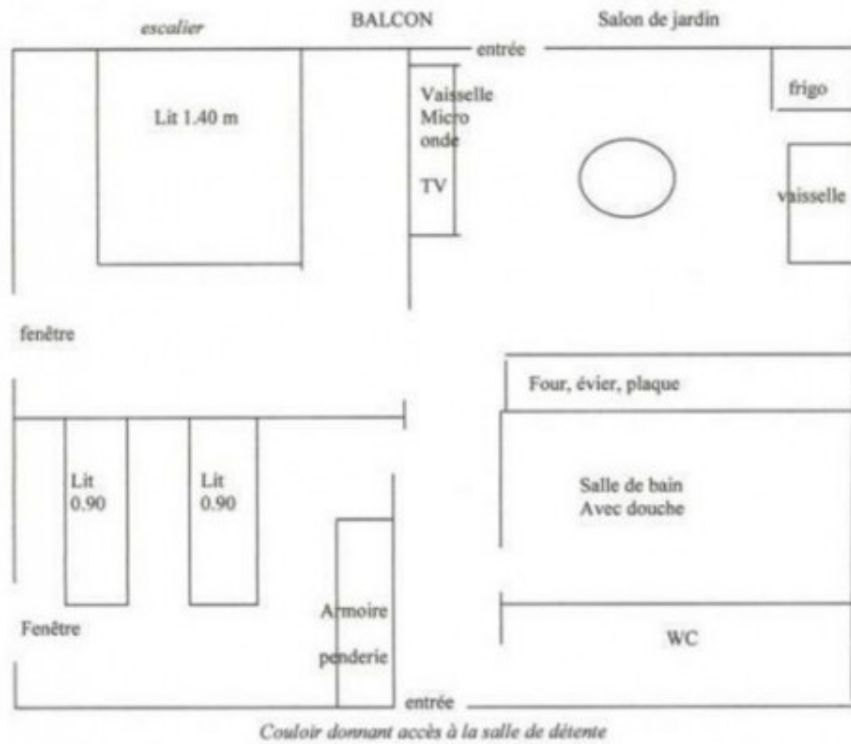

Services

- | | |
|--|---|
| <input checked="" type="checkbox"/> Location de drap | <input checked="" type="checkbox"/> Ménage payant |
|--|---|

Détail des pièces

Niveau	Type de pièce	Surface Literie	Descriptif - Equipement
1er étage	Séjour	20.00m ²	salle à manger - cuisine
1er étage	Salle d'eau		
1er étage	WC		
1er étage	Chambre	22.00m ² - 1 lit(s) 140	
1er étage	Chambre	20.00m ² - 2 lit(s) 90	

GITES DE FRANCE CHARENTE

Gîte N°16G40165 - Logis du Renfermis - Sauvignon

Logis du Renfermis - 16720 ST MEME LES CARRIERES

Édité le 23/09/2021 - Saison 2021

Capacité : 4 personnes

Nombre de chambres : 2

Surface habitable : 50 m²

* Photos non contractuelles

Gîte N°16G40165 - Logis du Renfermis - Sauvignon
Logis du Renfermis - 16720 ST MEME LES CARRIERES

Édité le 23/09/2021 - Saison 2021

Capacité : 4 personnes

Nombre de chambres : 2

Surface habitable : 50 m²

16 G 40165 Ce gîte est situé au 1er étage et est mitoyen à gauche (en regardant de l'extérieur).

* Photos non contractuelles