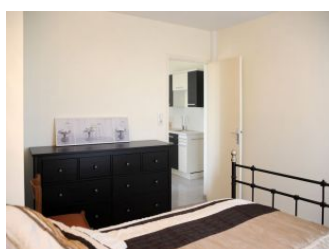

GITES DE FRANCE CHARENTE

Gîte N°16G40165 - Logis du Renfermis - Sauvignon

Logis du Renfermis - 16720 ST MEME LES CARRIERES

Édité le 23/09/2021 - Saison 2021

Capacité : 4 personnes

Nombre de chambres : 2

Surface habitable : 50 m²

* Photos non contractuelles