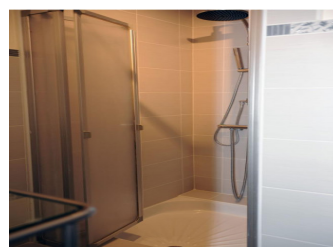

GITES DE FRANCE CHARENTE

Gîte N° 16G40163 - Logis du Renfermis - Ugni Blanc
Logis du Renfermis - 16720 ST MEME LES CARRIERES

Édité le 23/09/2021 - Saison 2021

Capacité : 4 personnes

Nombre de chambres : 2

Surface habitable : 50 m²

* Photos non contractuelles