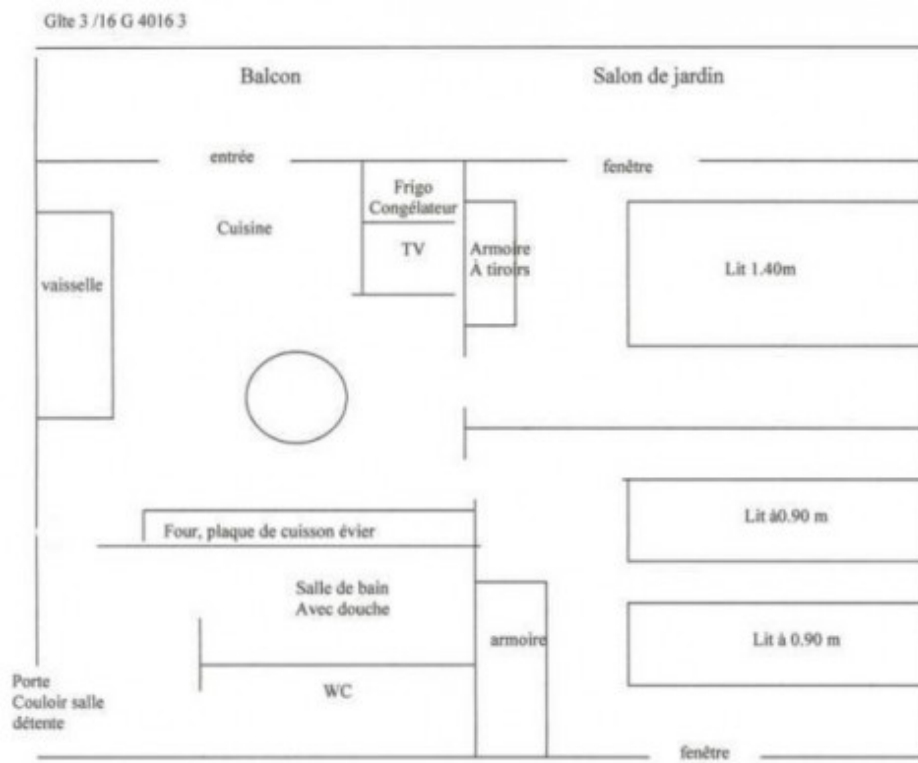

Services

- | | |
|--|---|
| <input checked="" type="checkbox"/> Location de drap | <input checked="" type="checkbox"/> Ménage payant |
|--|---|

Détail des pièces

Niveau	Type de pièce	Surface Literie	Descriptif - Equipement
1er étage	Séjour	18.00m ²	salle à manger - cuisine
1er étage	Salle d'eau		
1er étage	WC		
1er étage	Chambre	18.00m ² - 1 lit(s) 140	
1er étage	Chambre	18.00m ² - 2 lit(s) 90	

Surface habitable : 50 m²

* Photos non contractuelles

Gîte N° 16G40163 - Logis du Renfermis - Ugni Blanc
Logis du Renfermis - 16720 ST MEME LES CARRIERES

Édité le 23/09/2021 - Saison 2021

Capacité : 4 personnes

Nombre de chambres : 2

Surface habitable : 50 m²

Ce gîte est situé au 1er étage et est mitoyen à sa droite (en regardant de l'extérieur).

* Photos non contractuelles