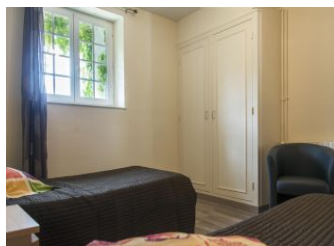

GITES DE FRANCE CHARENTE

Gîte N° 16G40163 - Logis du Renfermis - Ugni Blanc
Logis du Renfermis - 16720 ST MEME LES CARRIERES

Édité le 23/09/2021 - Saison 2021

Capacité : 4 personnes

Nombre de chambres : 2

Surface habitable : 50 m²

* Photos non contractuelles