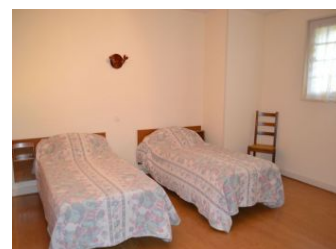

GITES DE FRANCE CHARENTE

Gîte N° 16G40162 - Logis du Renfermis - Colombard

Logis du Renfermis - 16720 ST MEME LES CARRIERES

Édité le 09/12/2021 - Saison 2021

Capacité : 4 personnes

Nombre de chambres : 2

Surface habitable : 53 m²

* Photos non contractuelles