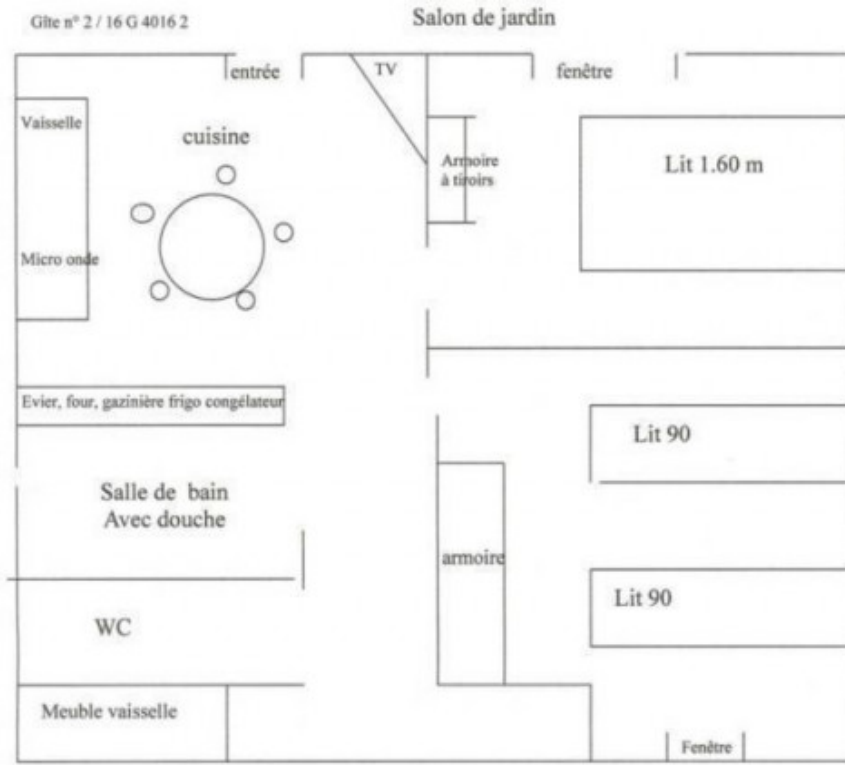

**Services**

- |  |   |
|--|---|
| <input checked="" type="checkbox"/> Location de drap | <input checked="" type="checkbox"/> Ménage payant |
|--|---|

**Détail des pièces**

Niveau	Type de pièce	Surface Literie	Descriptif - Equipement
RDC	Séjour	20.00m <sup>2</sup>	séjour - cuisine
RDC	Salle d'eau		
RDC	WC		
RDC	Chambre	18.00m <sup>2</sup> - 1 lit(s) 140	
RDC	Chambre	18.00m <sup>2</sup> - 2 lit(s) 90	

Surface habitable : 53 m<sup>2</sup>

\* Photos non contractuelles

**Gîte N° 16G40162 - Logis du Renfermis - Colombard**  
**Logis du Renfermis - 16720 ST MEME LES CARRIERES**

Édité le 09/12/2021 - Saison 2021

Capacité : 4 personnes

Nombre de chambres : 2

Surface habitable : 53 m<sup>2</sup>

Ce gîte est situé au rez-de-chaussée ,et est mitoyen sur la gauche (en le regardant de l'extérieur).

\* Photos non contractuelles